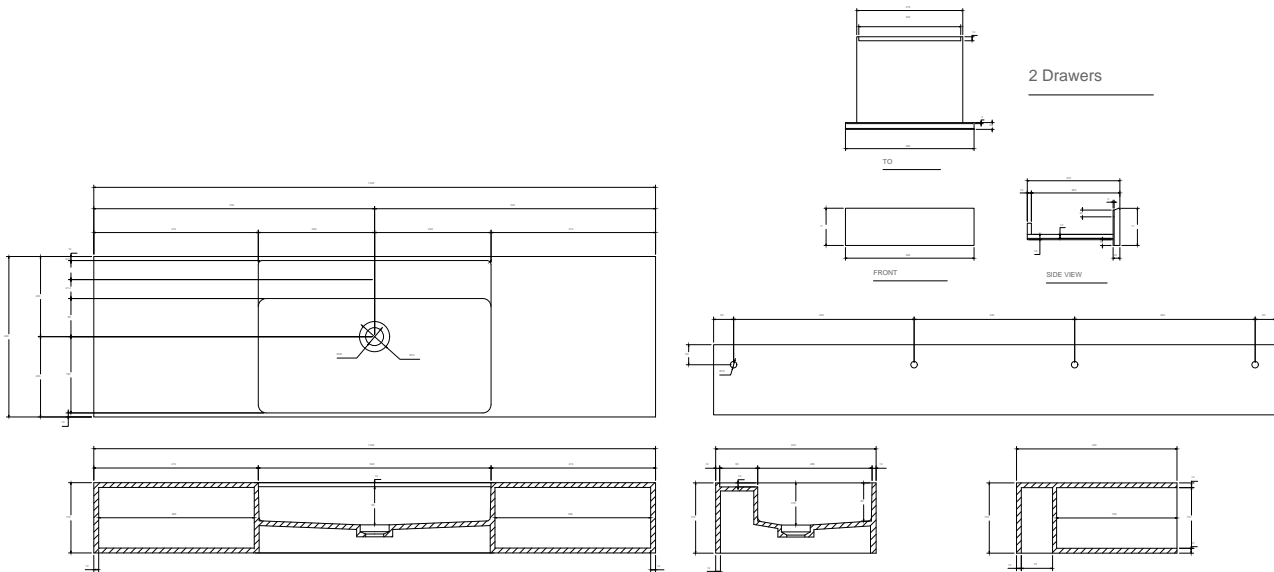

# Modul CA 140 servant med skuffer

Varenummer: 40010416

Egenskap	Verdi
Dimensjoner (Netto)	H: 17.5 cm x W: 140 cm x D: 40 cm
Vekt (Netto)	57 kg
Dimensjoner (Brutto)	H: 25 cm x W: 149 cm x D: 49 cm
Vekt (Brutto)	62 kg
Farge	Matte white