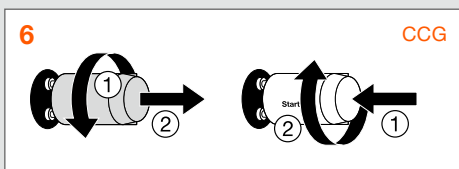

6
Udskift glimtænderen med den LED-rørs starter, som medfølger i pakkerne med EM/UNIVERSAL-rør.