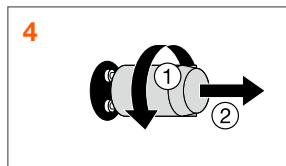

4 Fjern den konventionelle glimtænder

5 Udskift glimtænderen med den LED-rørsstarter, som medfølger i emballagen med EM/UNIVERSAL-rør.

6 Indsæt LED-rør T8 EM/UNIVERSAL

7 Indsæt LED-rør T8 EM/UNIVERSAL

8 Tænd for strømmen