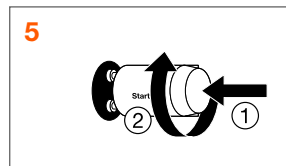

4 Fjern den konventionelle glimtænder

5 Udskift glimtænderen med den LED-rørsstarter, som medfølger i emballagen med EM/UNIVERSAL-rør.

6 Indsæt LED-rør T8 EM/UNIVERSAL

7 Indsæt LED-rør T8 EM/UNIVERSAL

8 Tænd for strømmen