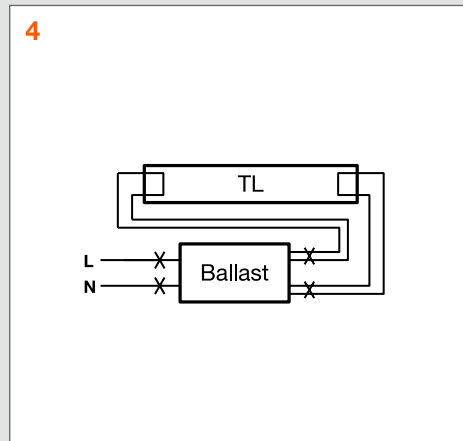

9 **Værsgo! Så er det klart!**

INSTALLATION AF LED-RØR T8 & T5 I ARMATURER MED HF-SPOLE (ECG)

1 Frakobl strømmen fra armaturet

2 Afmonter og fjern det konventionelle T8- eller T5-lysstofrør

4 Indsæt LED-rør T8 HF/UNIVERSAL eller T5 HF

6 Tænd for strømmen

7 **Værsgo! Så er det klart!**

INSTALLATION AF LED-RØR I ARMATURER UDEN SPOLE

1
Frakobl strømmen fra armaturet

2
Afmonter og fjern det konventionelle T8- eller T5-lysstofrør

4
Fjern spole (jernkerne eller elektronisk) fra armaturet.
For armaturer med jernkerne-spole (CCG) fjern også kondensatorer