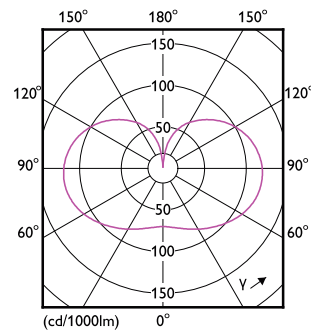

LEDbulb A95 E27 3452lm FR