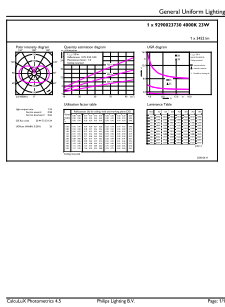

Fotometriske data

LEDbulb 23W A95 E27 840 FR