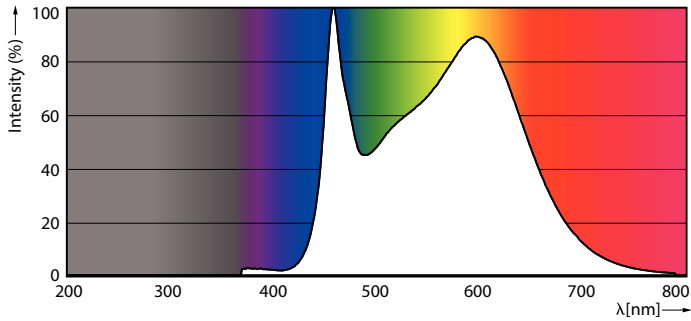

CorePro Glass High Lumen pærer

Fotometriske data

LEDbulb 13W A67 E27 840 CL