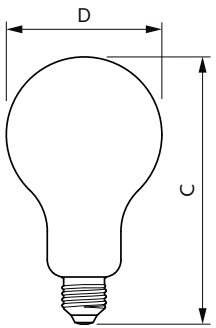

## Målskitse

CorePro LEDBulbND 200W E27 A95 840 FR G

| Product                                 | D     | C      |
|---|-------|--------|
| CorePro LEDBulbND 200W E27 A95 840 FR G | 95 mm | 165 mm |