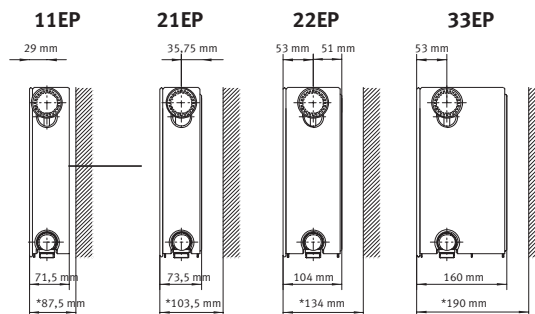

Modeller

*Mål med "MULTIFIX"-montagesæt.

** Tilslutningerne er standard-højrevendt for EURORAS EXCELLENT

***Eurorad excellent fas også som venstrevendt til samme pris, se VVS nr. under tabellen for den aktuelle model. Visse modeller er vendbare.