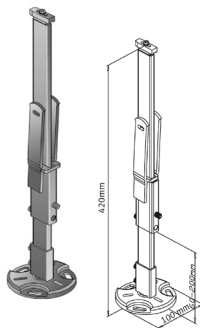

Tilbehør (standben)

Standben til alle Euro rad

Ekskl. model 10S

VVS-nr. 32.6097.010 (1 stk.)

Pris kr. 338,-