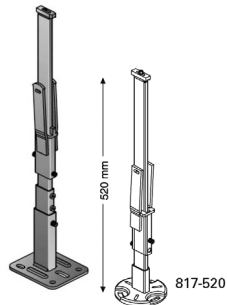

Tilbehør (standben)

Standben til alle Euro rad

Ekskl. model 10S

VVS-nr. 32.6097.010 (1 stk.)

Pris kr. 338,-

Standben for rågulv til alle Euro rad

Ekskl. model 10S

VVS-nr. 32.6097.020 (1 stk.)