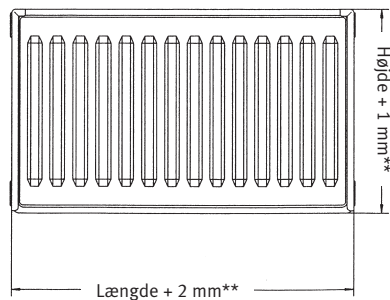

Mål på EURORAD Standard og EURORAD Kompakt

Centerafstand = Radiatorhøjde minus 52 mm
4 anbringinger: 1/2" m/indv. gev.