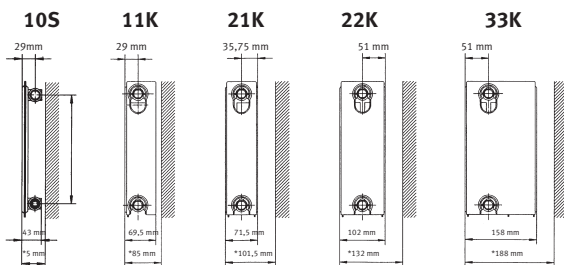

*** Venstrevendt 32.6089.6xx

Mål på EURORAD Standard og EURORAD Kompakt

Centerafstand = Radiatorhøjde minus 52 mm
4 anbringinger: 1/2" m/indv. gev.

Mål på EURORAD excellent

4 anbringinger: 1/2" m/indv. gev.
Frem- og tilbageløb: 3/4" m/udv. gev.
Fremløb for EURORAD EXCELLENT er placeret nærmest midten.

Modeller

* Mål med "MULTIFIX"-montagesæt.
** Tillægslængde og højde ikke type 10S

Modeller

* Mål med "MULTIFIX"-montagesæt.
** Tilslutningerne er standard-højrevendt for eurorad excellent.
*** Eurorad excellent fås også som venstrevendt til samme pris, se VVS nr. under tabellen for den aktuelle model. Visse modeller er vendbare.