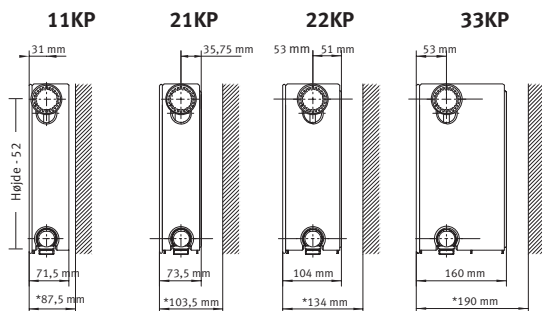

Modeller

*Mål med "MULTIFIX"-montagesæt.