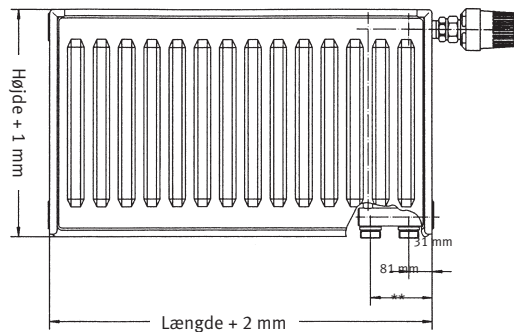

Mål på EURORAD excellent

4 anbringinger: 1/2" m/indv. gev.
Frem- og tilbageløb: 3/4" m/udv. gev.
Fremløb for EURORAD EXCELLENT er placeret nærmest midten.