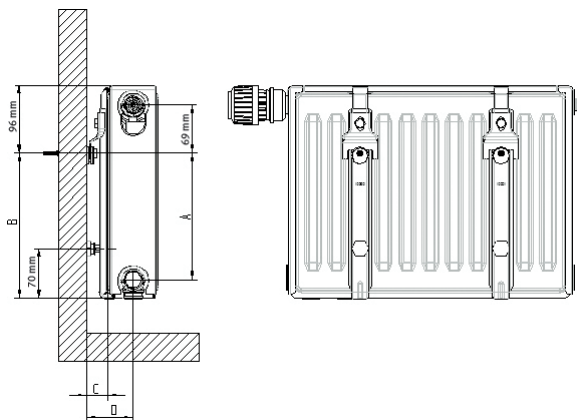

Hulmurstegning

Model	C	D
11	12	52,5
21	30	65,5
22	30	81,0
33	30	137,0

H	A	B
300	179	205
400	279	305
500	379	405
600	479	505
900	779	805

Modeloversigt

10 S

11 K/KP

11 E/EP

21 K/KP

21 E/EP