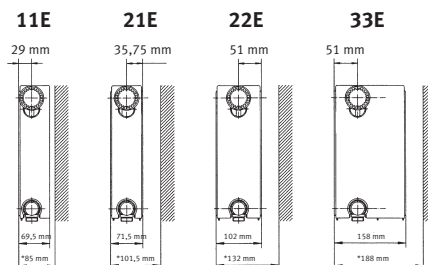

*** Venstrevendt 32.6089.6xx

Mål på EURORAD Standard og EURORAD Kompakt

Centerafstand = Radiatorhøjde minus 52 mm
4 anbringinger: 1/2" m/indv. gev.

Mål på EURORAD excellent

4 anbringinger: 1/2" m/indv. gev.
Frem- og tilbageløb: 3/4" m/udv. gev.
Fremløb for EURORAD EXCELLENT er placeret nærmest midten.

Modeller

* Mål med "MULTIFIX"-montagesæt.
** Tillægslængde og højde ikke type 10S

Modeller

* Mål med "MULTIFIX"-montagesæt.
** Tilslutningerne er standard-højrevendt for eurorad excellent.
*** Eurorad excellent fås også som venstrevendt til samme pris, se VVS nr. under tabellen for den aktuelle model. Visse modeller er vendbare.