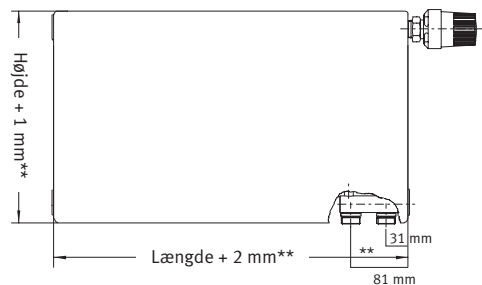

Mål på EURORAD EXCELLENT PLAN

4 anboringer: 1/2" m/indv. gev.
Frem- og tilbageløb: 3/4" m/udv. gev.
Fremløb for EURORAD EXCELLENT er placeret nærmest midten.