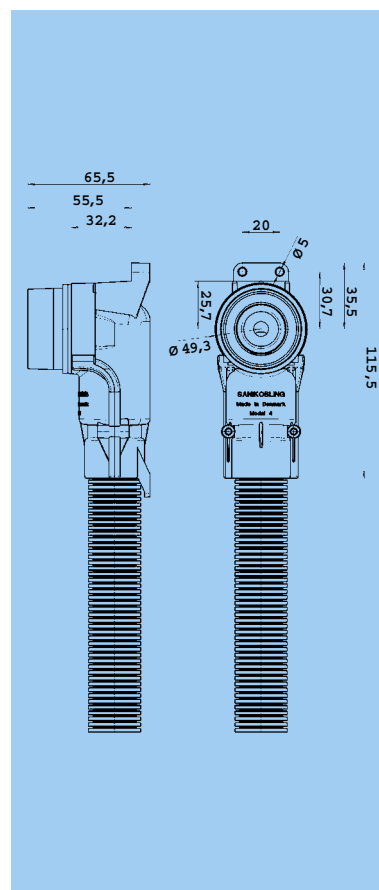

Sanikobling monteringsværktøj
Universal for omløber og gipssæt 087287.491