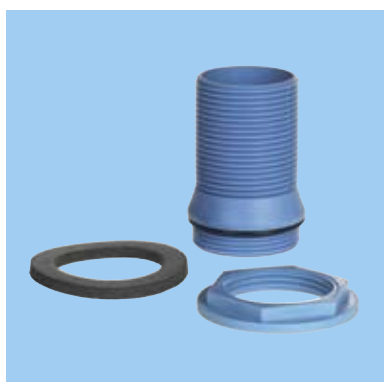

# Sanikobling Model 4

Sanikobling til mur og let skillevæg. **Model 4 enkelt**

12 mm x 1/2" 087673.412  
 15 mm x 1/2" 087673.415  
 18 mm x 1/2" 087673.418

Sanikobling til mur og let skillevæg. **Model 4 dobbelt**

12 mm x 1/2" 087676.412  
 15 mm x 1/2" 087676.415  
 18 mm x 1/2" 087676.418

Sanikobling dobbeltbeslag i metal, forkrøppet

**Model 4** 087679.760

Sanikobling gipssæt

**Model 2 og 4** 087679.785

Sanikobling tætningsmembran