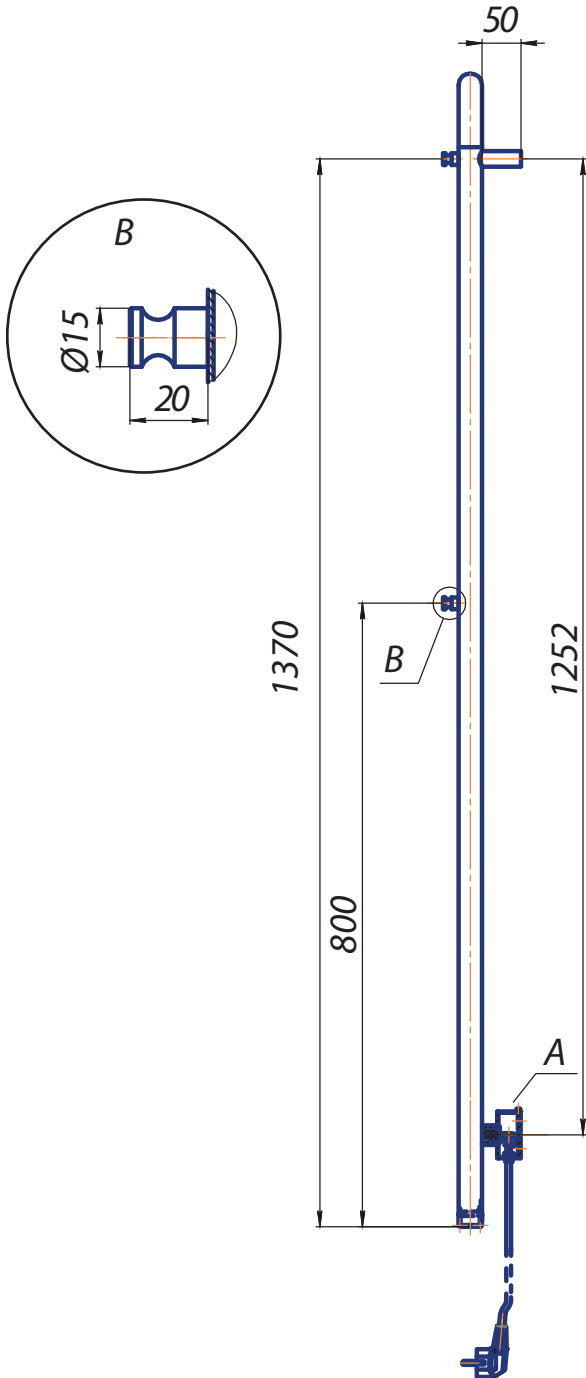

# Duo

**Gyldighed / Giltighet / Validity / Gültigkeit / Validité**

- DK/NO Duo håndklædevarmer produceret - se nedenstående varenumre.
- SE Duo handduktorkar tilverkats - se nedanstående produktnumra.
- EN Duo towel warmer - see below mentioned product numbers.
- DE Duo Handtuchhalter - sehen Sie unten die genannten Artikelnummern.
- FR Sèche-serviettes Duo - soi mentionnés ci-dessous les numéros de produit.

**DU148PE**

AC: 220-240V - 50Hz - 50Watt

**IPX4**