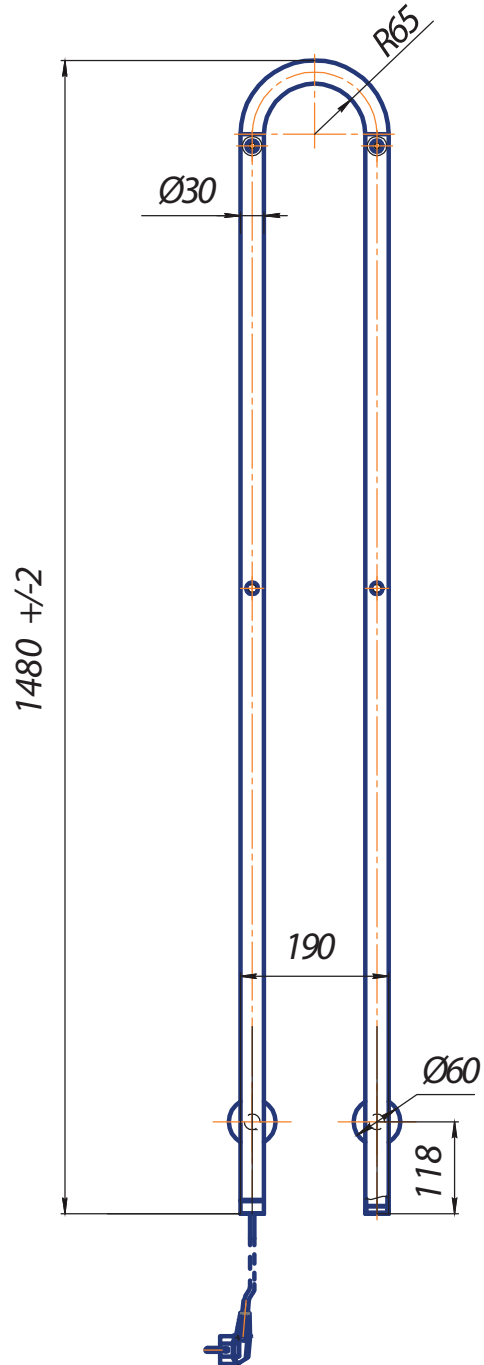

# Duo

**Gyldighed / Giltighet / Validity / Gültigkeit / Validité**

- DK/NO Duo håndklædevarmer produceret - se nedenstående varenumre.
- SE Duo handduktorkar tilverkats - se nedanstående produktnumra.
- EN Duo towel warmer - see below mentioned product numbers.
- DE Duo Handtuchhalter - sehen Sie unten die genannten Artikelnummern.
- FR Sèche-serviettes Duo - soi mentionnés ci-dessous les numéros de produit.

**DU148PE**

AC: 220-240V - 50Hz - 50Watt

**IPX4**