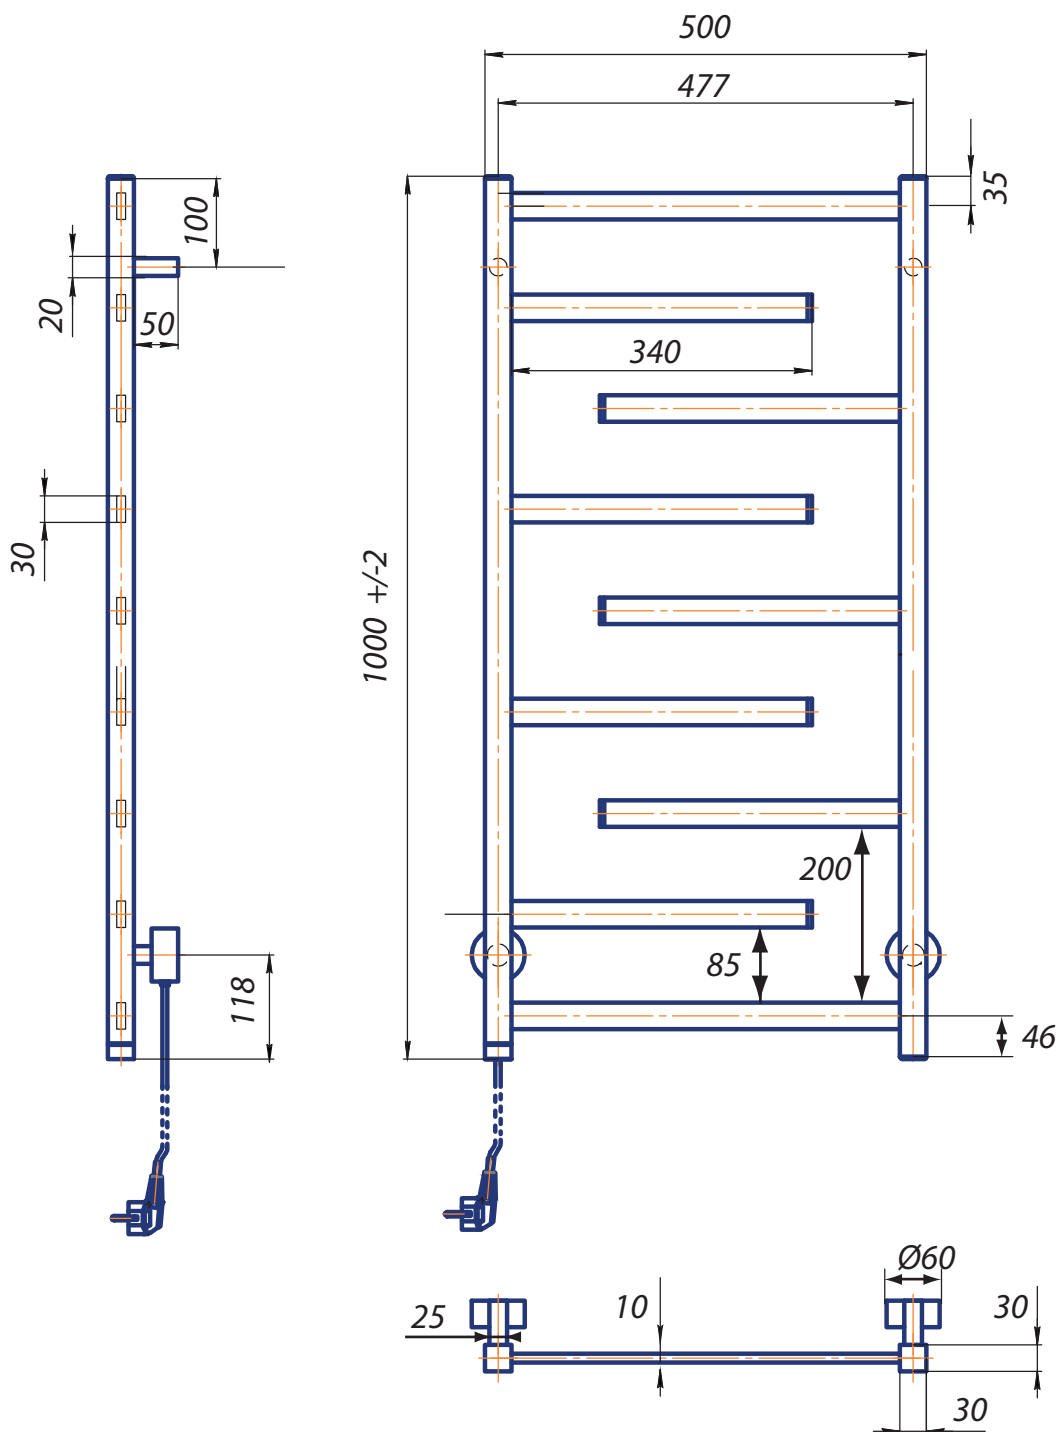

Luna

KRISS

Oplev detaljen

Gyldighed / Giltighet / Validity / Gültigkeit / Validité

- DK/NO Luna håndklædevarmer produceret - se nedenstående varenumre.
- SE Luna handduktorkar tillverkats - se nedanstående produktnumra.
- EN Luna towel warmer - see below mentioned product numbers.
- DE Luna Handtuchhalter - sehen Sie unten die genannten Artikelnummern.
- FR Sèche-serviettes Luna - soi mentionnés ci-dessous les numéros de produit.

LU10050PE

AC: 220-240V - 50Hz - 60Watt

IPX4