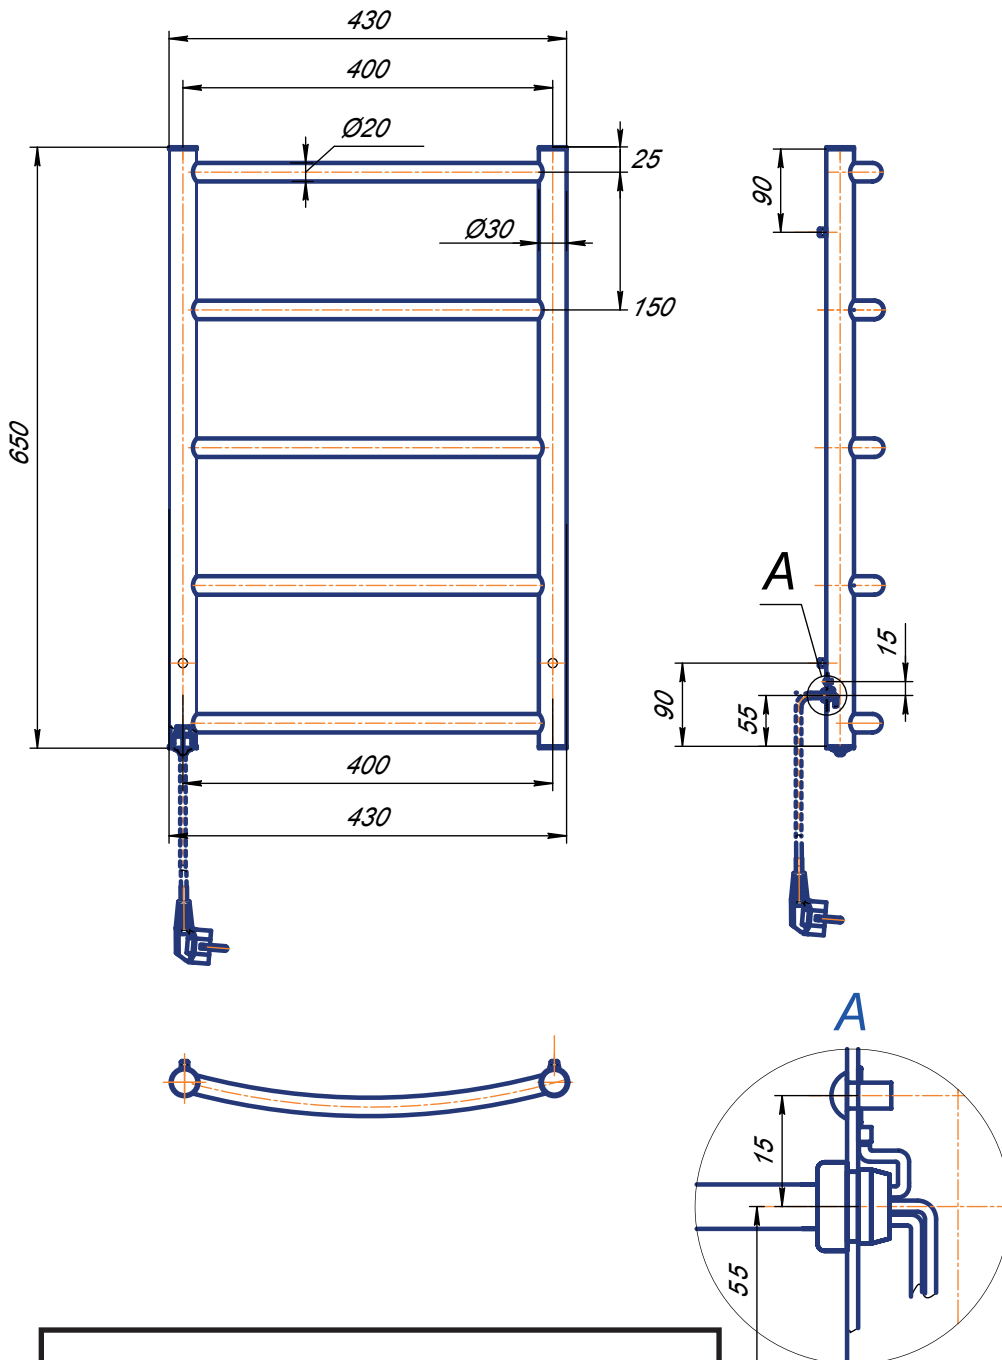

Sino

KRISS

Oplev detaljen

Gyldighed / Giltighet / Validity / Gültigkeit / Validité

- DK/NO Sino håndklædevarmer - se nedenstående varenumre.
- SE Sino handdukstorkar - se nedanstående produktnumra.
- EN Sino towel warmer - see below mentioned product numbers.
- DE Sino Handtuchhalter - sehen Sie unten die genannten Artikelnummern.
- FR Sèche-serviettes Sino - soi mentionnés ci-dessous les numéros de produit.

SN6543PE

AC: 220-240V - 50Hz - 45Watt

IPX4