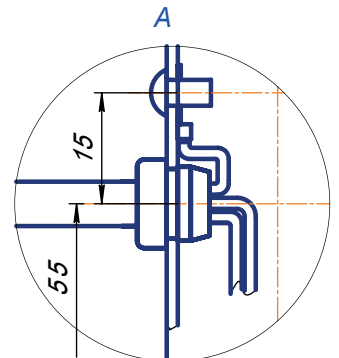

Sino

KRISS

Oplev detaljen

Gyldighed / Giltighet / Validity / Gültigkeit / Validité

- DK/NO Sino håndklædevarmer - se nedenstående varenumre.
- SE Sino handduktstorkar - se nedanstående produktnumra.
- EN Sino towel warmer - see below mentioned product numbers.
- DE Sino Handtuchhalter - sehen Sie unten die genannten Artikelnummern.
- FR Sèche-serviettes Sino - soi mentionnés ci-dessous les numéros de produit.

SN8053PE

AC: 220-240V - 50Hz - 60Watt

IPX4