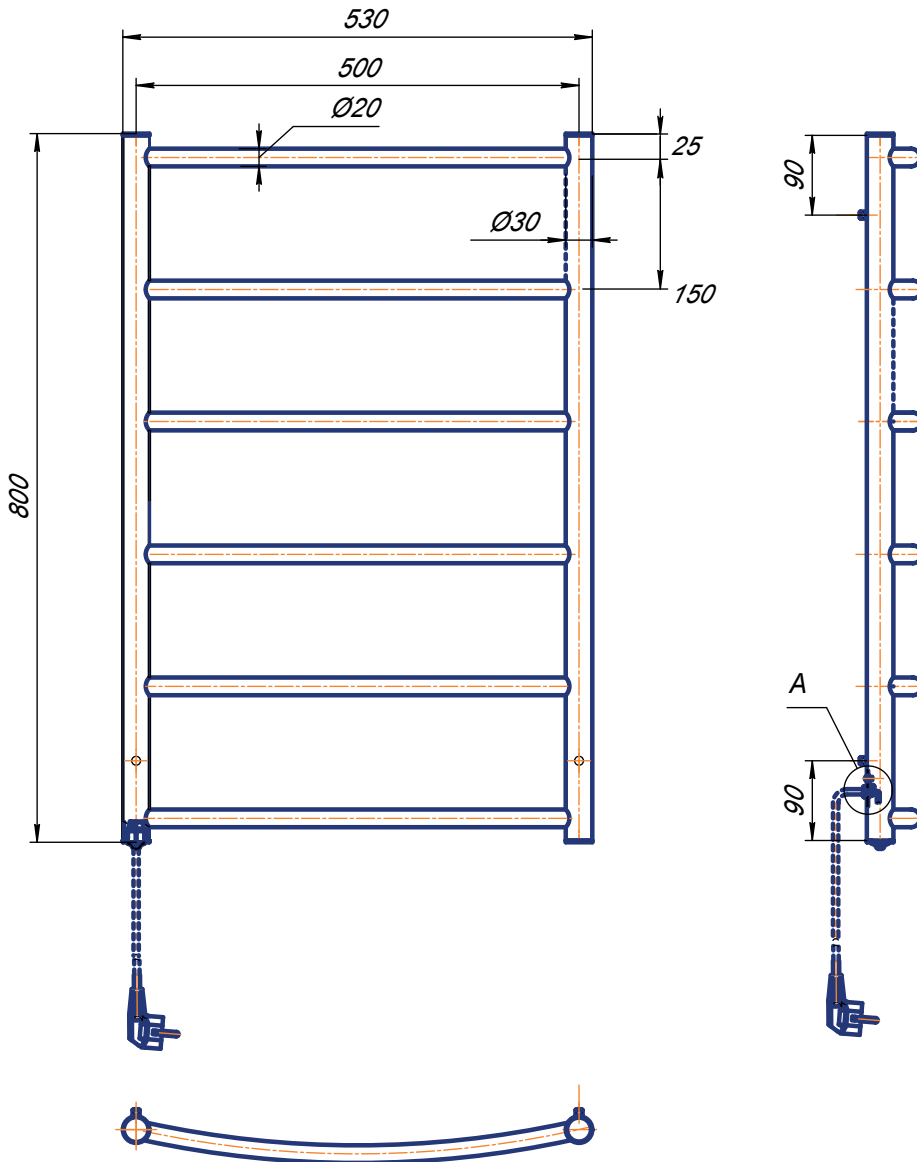

SN8053PE

AC: 220-240V - 50Hz - 60Watt

IPX4