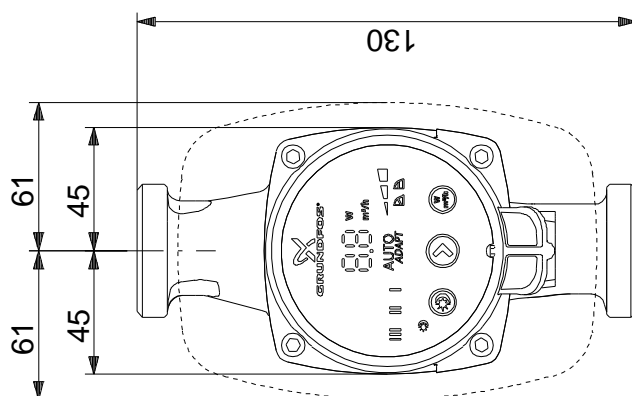

97993194 ALPHA2 15-60 130 50 Hz

Bemærk! Alle enheder er i [mm], med mindre andet er nævnt.
Berigtigelse: Denne forenklede måltegning viser ikke alle detaljer.