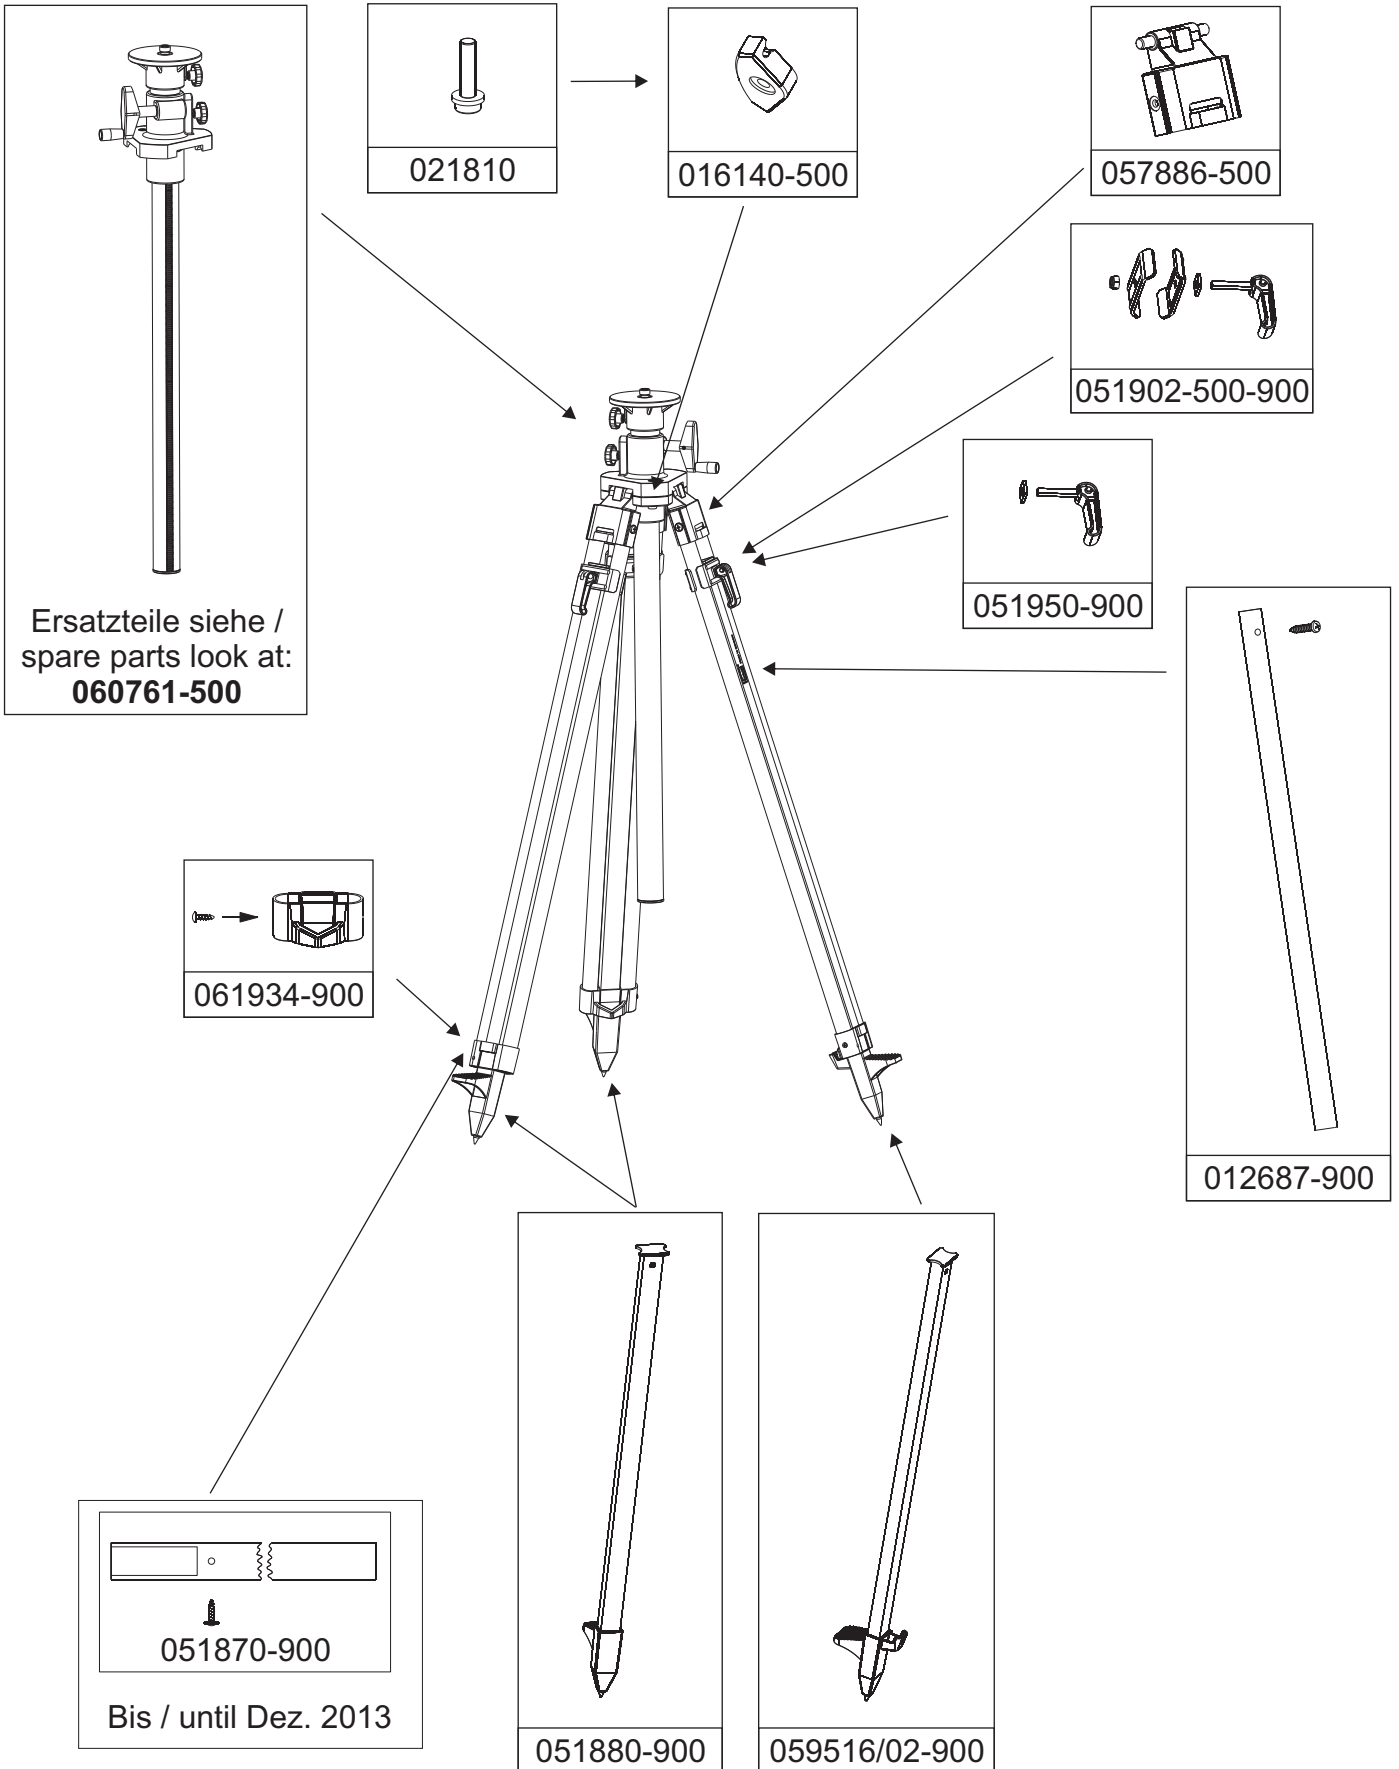

Artikel-Nr.: **210612**
Draw.-No.:

Bezeichnung: **Kurbelstativ Al / Tripod with elevating head, mm-Tlg.**
Description: **Höhe / height 1,11 m - 2,36 m, Hub / lift 612 mm**

Nedo GmbH & Co. KG
Hochgerich tstr. 39 - 43
D-72280 Dornstetten
Tel.: +49 7443 2401 0
Fax: +49 7443 2401 45
e-mail: info@nedo.com

Technische Änderungen vorbehalten!
Subject to modifications!

Stand: 08.11.2013 Blatt: 1 / 1
Date: Sheet:

Artikel-Nr.: **060761-500**
Draw.-No.:

Bezeichnung: **Kurbelkopf / Elevating head,**
Description: **Hub / lift 612 mm, mm-Teilung / mm-graduation**