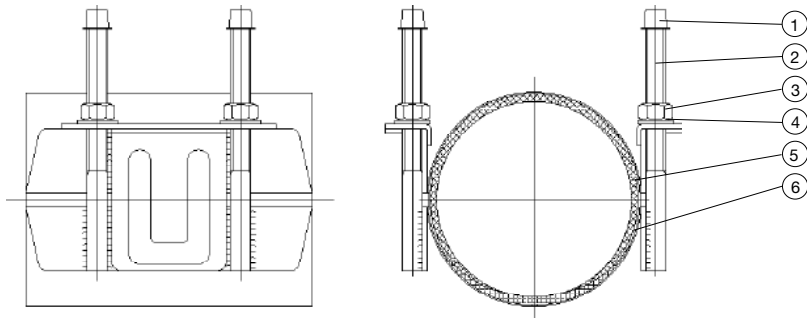

AVK BANDAGEMUFFE, DOBBELT 729/20

46

Dobbeltbånds bandagemuffe type FS 20, til vand max. 110° C, design iht. DIN/EN.

For permanent reparation af huller og revner i rør af stål, støbejern, duktiljern, messing, asbest cement og PVC.
Muffe af rustfrit syrefast stål AISI 316 med pakning af NBR gummi (alternativt af SBR eller EPDM gummi). Bolte af teflon belagt rustfrit stål A2 og møtrikker og skiver af rustfrit stål A4. Beskyttelseskapper af plastik.
Rørtolerance 88-610 mm. Længde 250-500 mm. Med håndtag.

Varenumre og dimensioner

AVK nr.	L mm	T mm
729-0488-2546	400	468-488
729-0488-2646	500	468-488
729-0510-2246	200	490-510
729-0510-2346	250	490-510
729-0510-2446	300	490-510
729-0510-2646	500	490-510
729-0530-2246	200	510-530
729-0530-2346	250	510-530
729-0530-2446	300	510-530
729-0530-2546	400	510-530
729-0540-2246	200	520-540
729-0540-2346	250	520-540
729-0540-2446	300	520-540
729-0540-2546	400	520-540
729-0540-2646	500	520-540
729-0570-2246	200	550-570
729-0570-2346	250	550-570
729-0570-2546	400	550-570
729-0570-2646	500	550-570
729-0590-2246	200	570-590
729-0590-2346	250	570-590
729-0590-2446	300	570-590
729-0590-2546	400	570-590
729-0590-2646	500	570-590
729-0610-2246	200	590-610
729-0610-2346	250	590-610
729-0610-2446	300	590-610
729-0610-2546	400	590-610
729-0610-2646	500	590-610