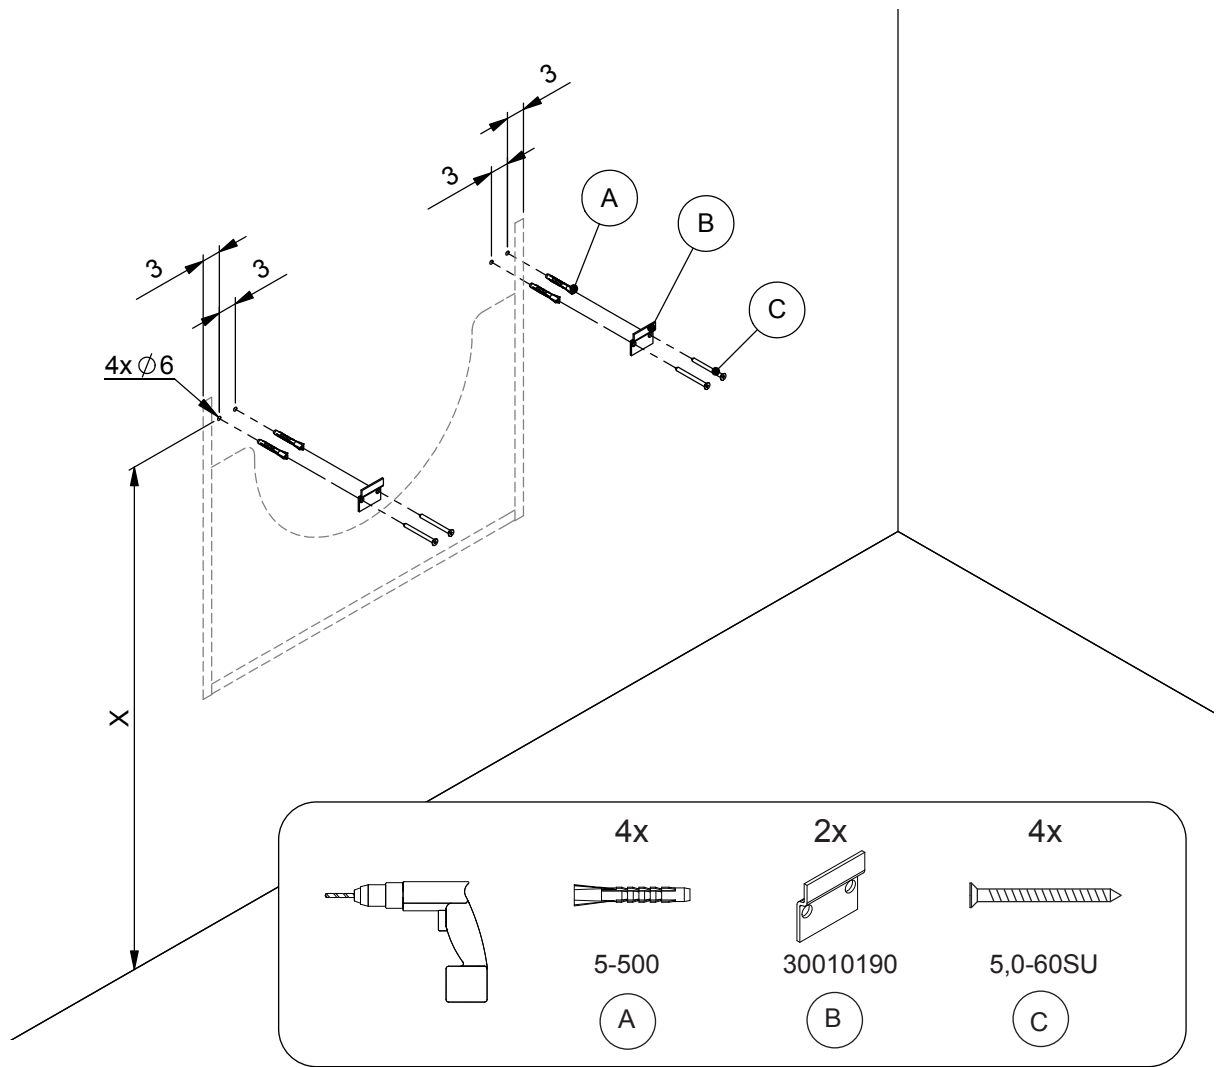

Vivo / Velvet
X=78

Piano
X=67

Fresco / Facet
X=81,1

Canto
X=73,9

1

2

3

4