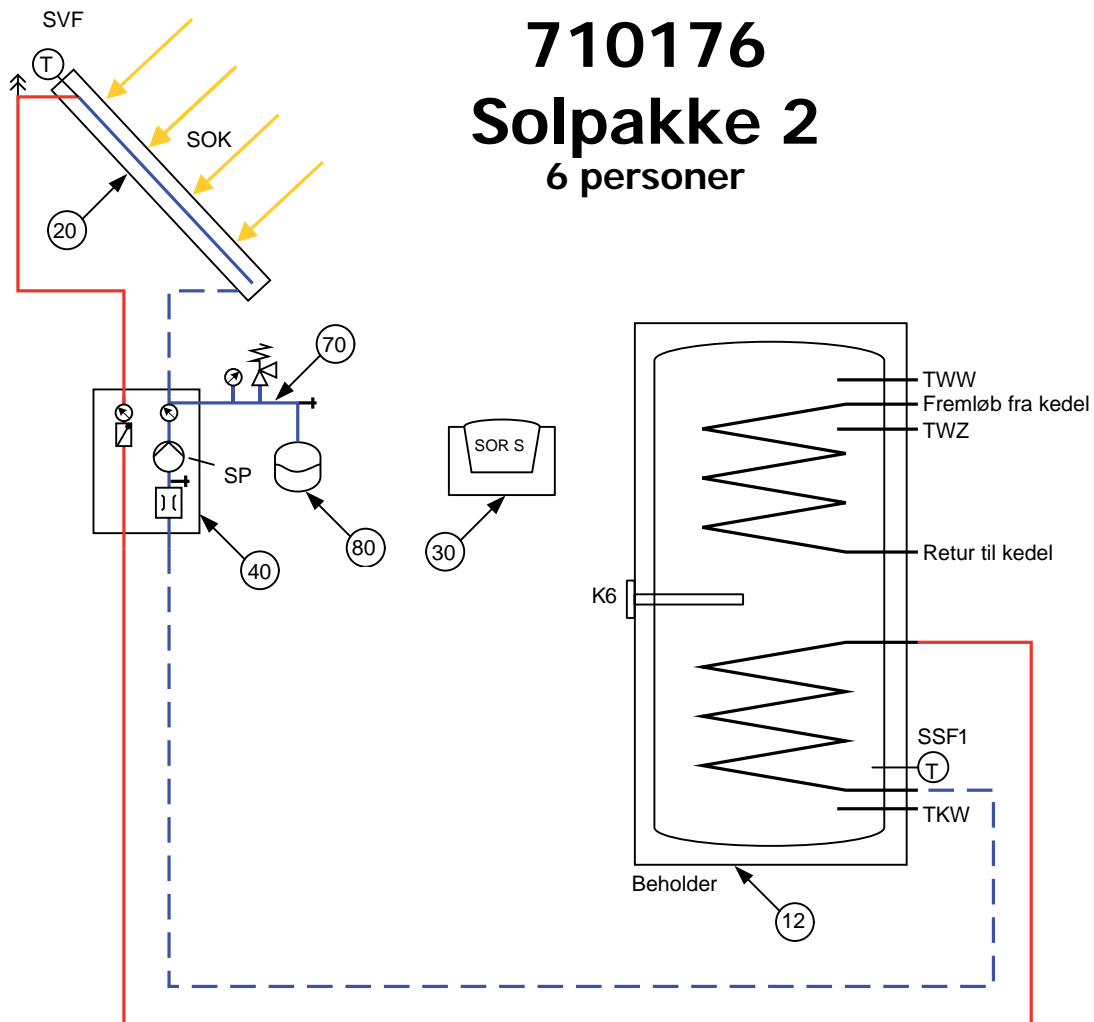

710176

Solpakke 2

6 personer

710176/V121839/2010-10-12/ie

Husk : Skoldningssikring på brugsvandssiden
(ikke vist, ikke Baxi leverance)

Pos nr.	Baxi nr.	Beskrivelse	Enhed	Mængde
Pakke 2: 6 personer - Baxi nr. 710176				
12	710063	Beholder - SSB 400	stk	1
20	710084	Solfanger - SOL 250	stk	2
30	710072	Solstyring - SOR S inkl. 2 følere	stk	1
40	710070	Pumpegruppe - SPS 2.13	stk	1
-	710067	Tilslutningsæt til beholder AS SP	stk	1
-	710109	Solvæske 10 l	stk	2
70	710071	AS MAG - tilslutningsæt for ekspansionsbeh.	stk	1
-	710088	Flexslanger (2x2 m)	stk	1

Er ikke inkluderet i pakken

80	510168	Ekspansionsbeholder 25 liter (6 pers.)	stk	1
		Monterings- og tilslutningsæt for solfangere		

Signaturforklaring:

- Frem
- Retur
- K6 El-patron TWW, 6kW 400W *)
- SOK Solfanger
- SP Solpumpe
- SSF1 Sollagerføler 1
- SVF Fremløbsføler, sol
- TKW Brugsvand koldt
- TWW Brugsvand varmt
- TWZ Brugsvand cirkulation