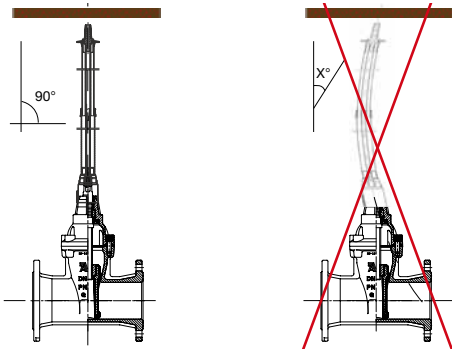

AVK TELESCOPIC EXTENSION SPINDLE SERIES 04/04 FOR GATE VALVES

Mounting instruction / Montagevejledning
Einbauanleitung / Instruction de montage

AVK telescopic extension spindle

Part No.: XXXXXXXXXX

AVK

www.avkvalves.eu

**DN 50-125:
Max. 200 Nm**

**DN 150-400:
Max. 400 Nm**

**DN 450-600:
Max. 500 Nm**

Expect... **AVK**