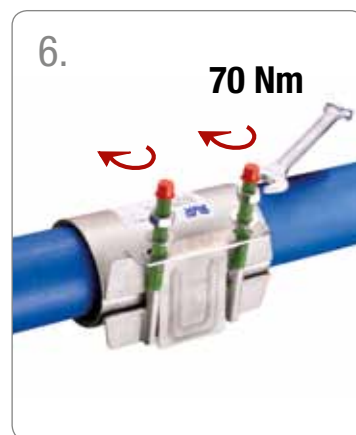

REPAIR CLAMP TYPE FS10

SERIES 729/10

Mounting instruction / Montagevejledning
Einbauanleitung / Instruction de montage

Repair clamp FS10 series 729/10

Ref. No.: XXXXXXXXXX

CHECK !

www.avkvalves.eu

Expect... **AVK**