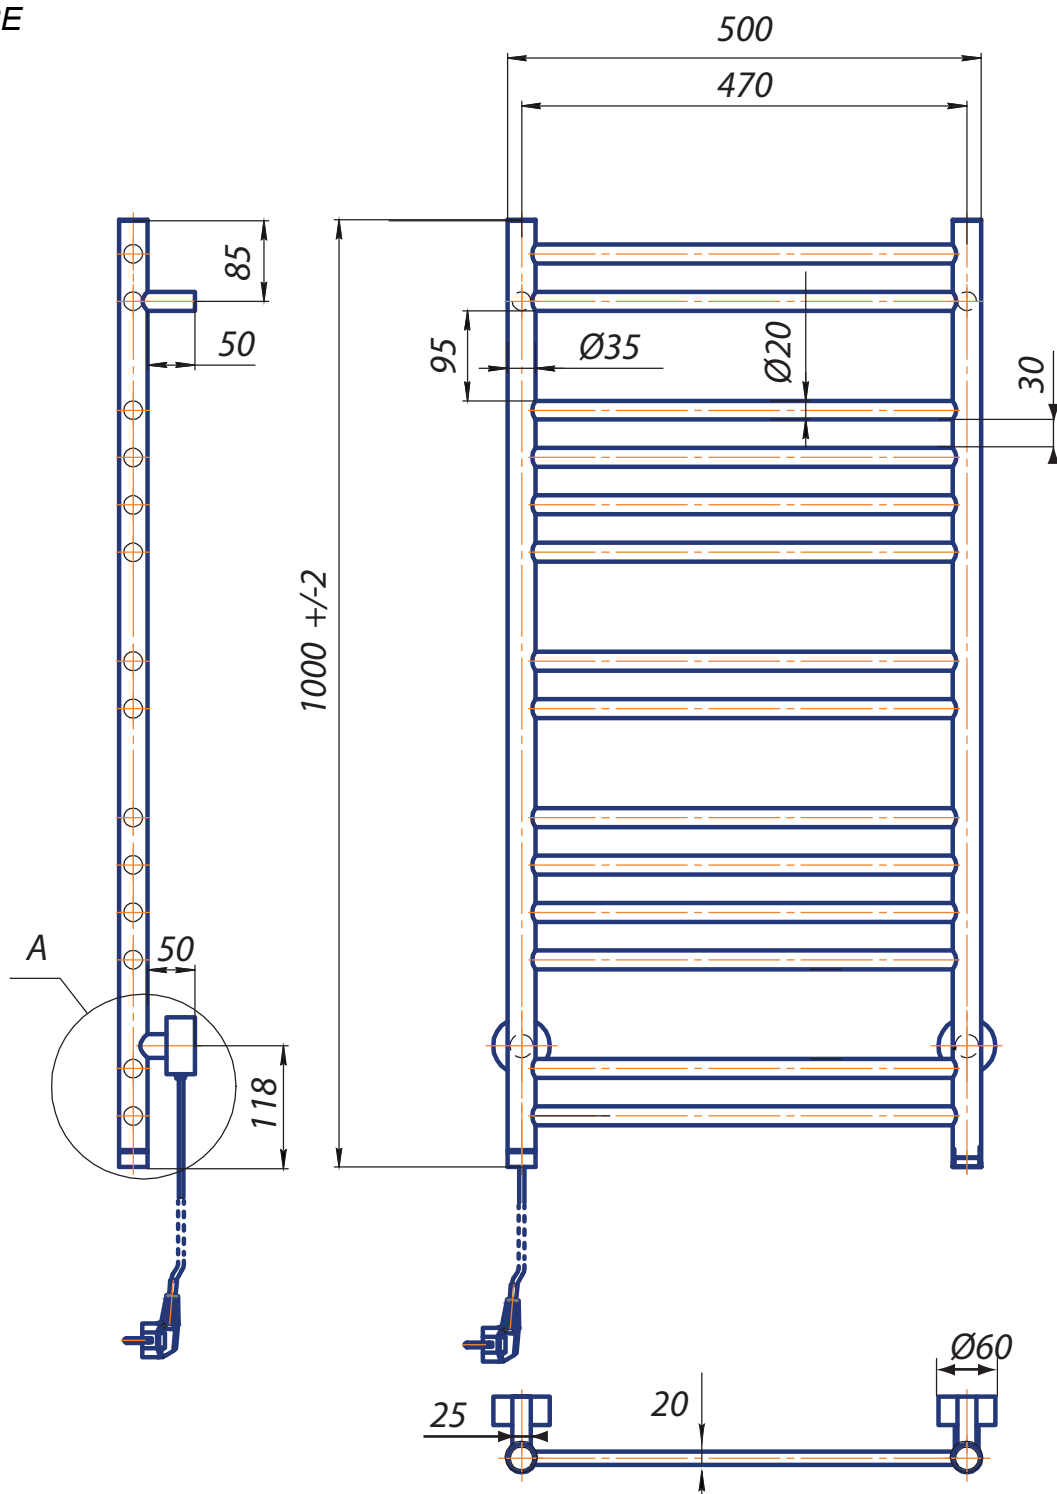

A10050PE

AC: 220-240V - 50Hz - 120Watt

IPX4