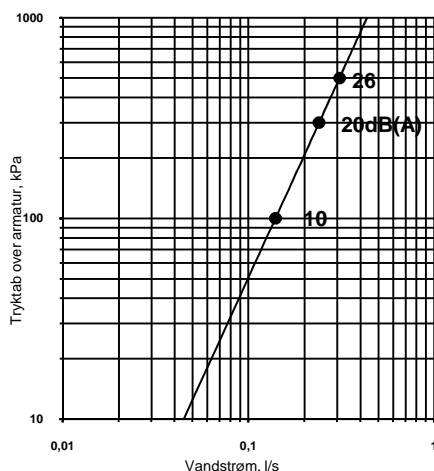

KVALITETSKONTROL:

Godkendelsesindehaver opretholder obligatorisk kontrolaftale med Teknologisk Institut, Århus.

1 kPa = 0,01 bar \approx 0,1 mVs

Støjniveau L_{AP} i dB(A) og vandstrøm i afhængighed af tryktabet over armaturet.