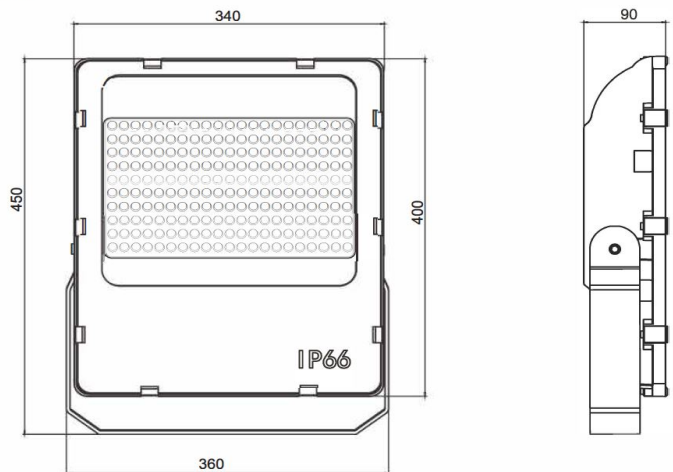

ESBJERG Projektør

Specifikationer

Lyskilde:	LED 150W 120lm /W RA95 4000K
------------------	---------------------------------------

IP klassificering	IP66
--------------------------	------

Montering	Projektør
------------------	-----------

Kabler	2m
---------------	----

2. Dimension

4. Luminous Intensity Distribution Diagram

Kompakt asymmetrisk LED projektør, der med sin LM5 aluminium samt rustfrie syrefaste bolte og beslag, er egnet til enhver installation, hvor der kræves det yderste af armaturet og dets lysudbytte. 120lm/W, IP66, 4000K. Leveres med 2 meter gummikabel. Leveres med 5 års garanti (50.000 timer).