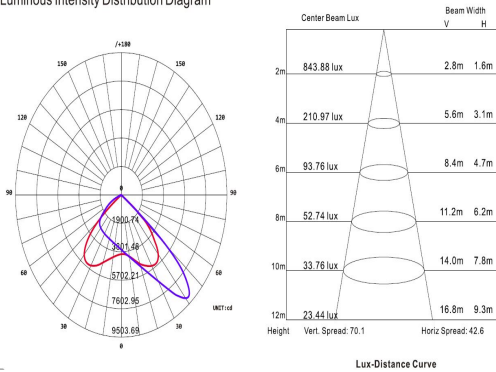

ESBJERG Projektør

Specifikationer

Lyskilde:	LED 150W 120lm /W RA95 4000K
------------------	---------------------------------------

IP klassificering	IP66
--------------------------	------

Montering	Projektør
------------------	-----------

Kabler	2m
---------------	----

2. Dimension

4. Luminous Intensity Distribution Diagram

Kompakt asymmetrisk LED projektør, der med sin LM5 aluminium samt rustfrie syrefaste bolte og beslag, er egnet til enhver installation, hvor der kræves det yderste af armaturet og dets lysudbytte. 120lm/W, IP66, 4000K. Leveres med 2 meter gummikabel. Leveres med 5 års garanti (50.000 timer).