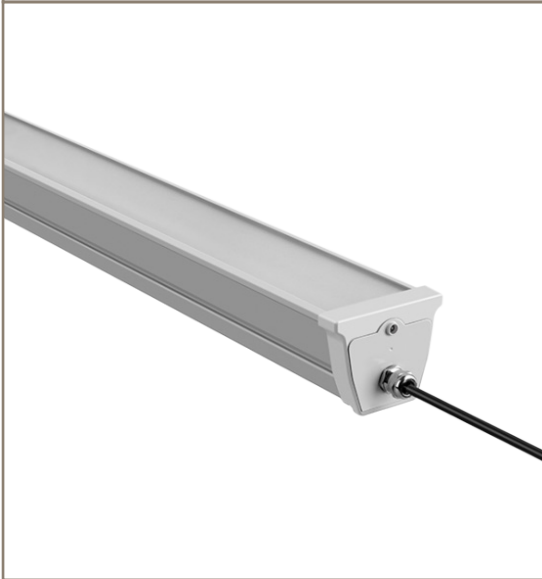

SKIVE Armatur

Specifikationer

Lyskilde:	LED 40W/60W 120lm /W RA>80 3000K / 4000K
Mål mm.	1240/1540 112/112 89/89
IP klassificering	IP66
Montering	Utenpåliggende
Driver	Phillips

Robust IP66 LED armatur i klasse II.

Er gennemfortrådet med 5x2,5mm². Med forskruning i begge ender, og en indsats der kan trækkes ud, er armaturet utrolig monteringsvenligt.

Specs. - CRI>80, UGR<19, drifttemperatur fra -30 - +50°C.