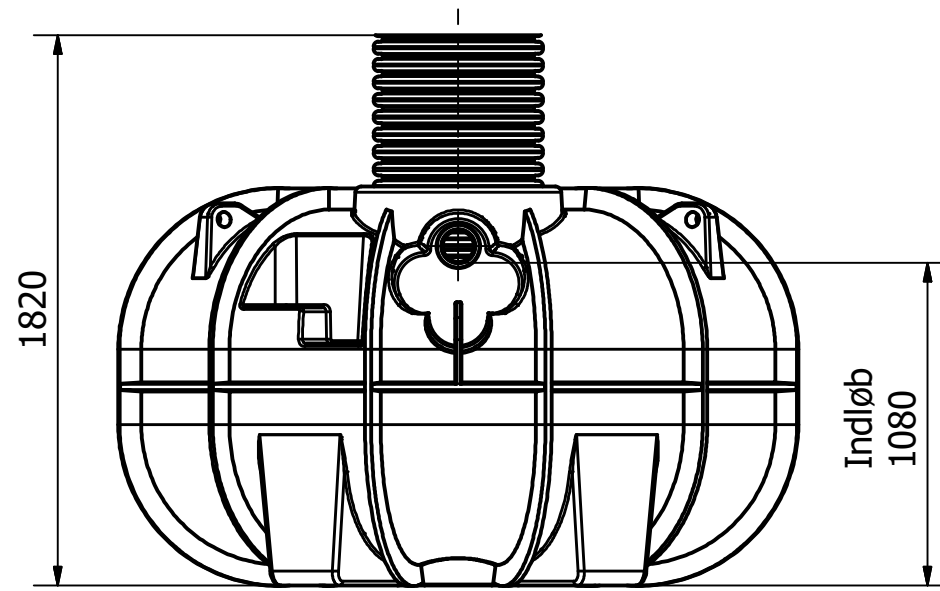

Right View

Front View

Third View

Top View

Tlf. Watercare: 70 25 65 37	Projekt	Info Alle mål i mm	Ark 1 / 1
		Titel Samletank 3300L	
		Volume Kapacitet 3300L	Dato 07-06-2016
		Format A3	Størrelsesforhold 1 : 25