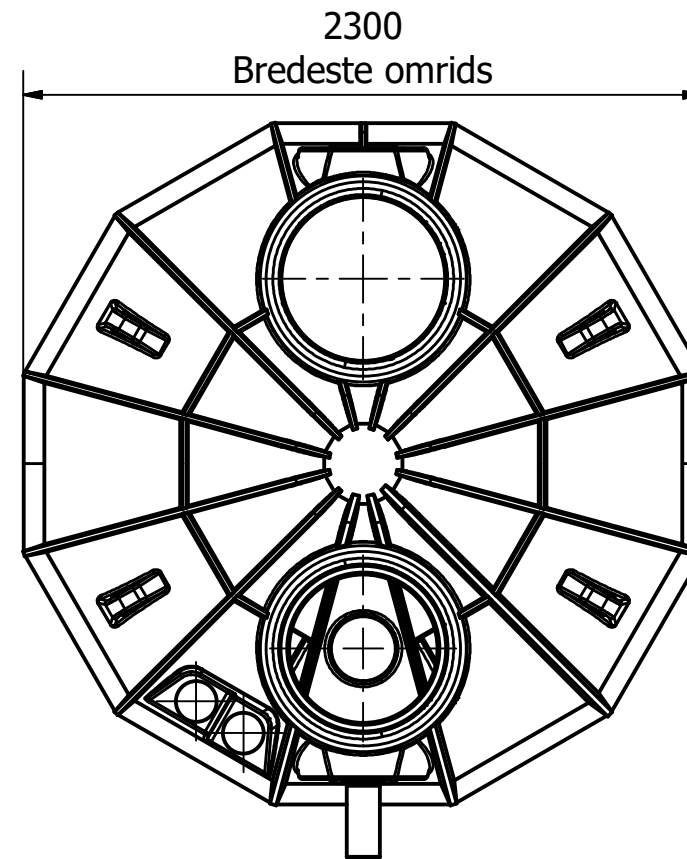

Right View

Front View

Third View

Top View

Tlf. Watercare: 70 25 65 37	Projekt	Info Alle mål i mm	Ark 1 / 1
		Titel Samletank 3300L	
		Volume Kapacitet 3300L	Dato 07-06-2016
		Format A3	Størrelsesforhold 1 : 25