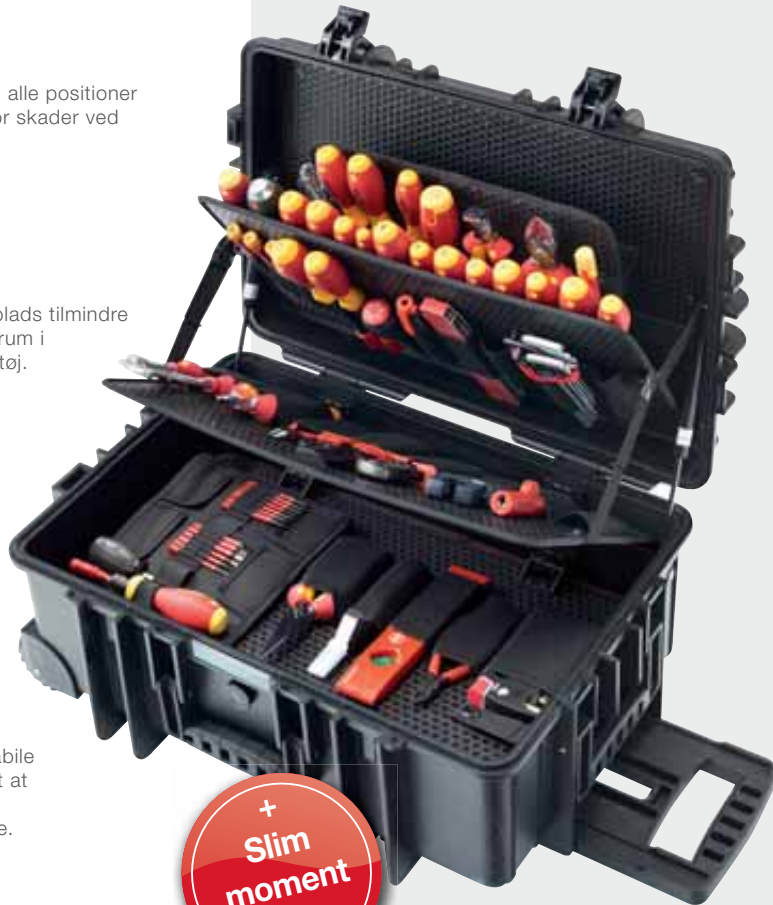

● Forøg din sikkerhed

Internationalt godkendt isoleret VDE værktøj , hvert produkt er individuelt testet ved 10.000 V AC.

Elektriker Competence XXL

Højdepunkter

Bliv mere effektiv

Gasfjedre holder låget i alle positioner og mindsker risikoen for skader ved lukning.

Forøg din fleksibilitet

Masser af ekstra lagerplads til mindre dele og et ekstra stort rum i bunden til eks. el-værktøj.

Spar tid

Design og funktion af værktøjsopbevaring sikrer hurtig og nem adgang til værktøj.

Beskyt dit helbred

Værktøjstrolley med stabile inliner hjul gør det nemt at transportere værktøj til arbejdsområdet område.

Opfylder dine behov.

Værktøjsskuffert : robust , stor , stabil og sikker på grund af gasdæmpet låg.