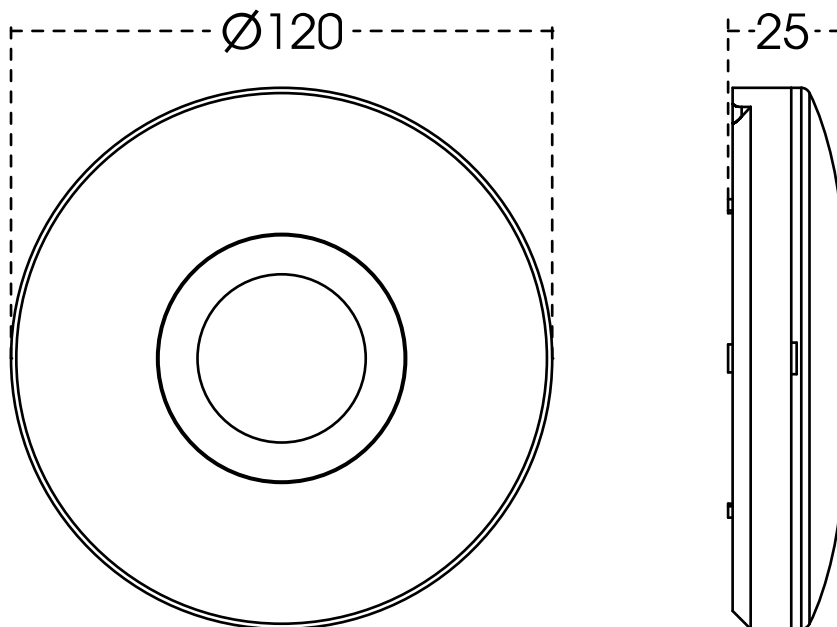

CIRCUMAT

ESQUEMA DE DIMENSIONES / DIMENSIONS DIAGRAM

ESQUEMA DE CONEXIONES / CONNECTION DIAGRAM

ORBIS TECNOLOGÍA ELÉCTRICA, S.A.

Lérida, 61. E-28020 MADRID

☎ + 34 91 5672277; Fax: +34 91 5714006

✉ info@orbis.es <http://www.orbis.es>