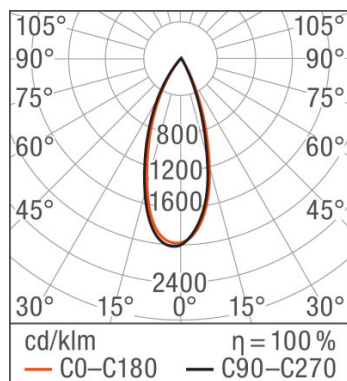

SPOT LED 68 7 W 3000 K IP44 DK WT

SPOT LED 68 7 W 3000 K IP44 DK WT

APPLIKATIONSRAAD

For mere detaljeret information og grafikker venligst se produktdatablad

LOGISTIK DATA

Produktkode	Produktbeskrivelse	Pakningsstørrelse (antal/enhed)	Dimensioner (længde x bredde x højde)	Volumen	Bruttovægt
4058075000223	SPOT LED 68 7 W 3000 K IP44 DK WT	Shipping carton box 20	550 mm x 220 mm x 200 mm	24.20 dm³	5705.00 g

Den nævnte produktkode beskriver mindste ordremængde, der kan bestilles. En leveringsenhed kan indholde et eller flere enkelte produkter. Ved ordreafgivelse bestiller man én eller flere leveringsenheder.

REFERENCER/LINKS

Se mere om garanti på

▶ www.ledvance.dk/garanti