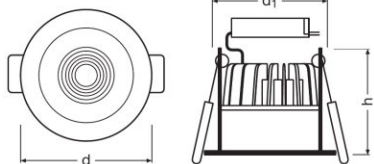

SPOT LED 68 7 W 3000 K IP44 DK WT

SPOT LED 68 7 W 3000 K IP44 DK WT

APPLIKATIONSRAAD

For mere detaljeret information og grafikker venligst se produktdatablad

LOGISTIK DATA

Produktkode	Produktbeskrivelse	Pakningsstørrelse (antal/enhed)	Dimensioner (længde x bredde x højde)	Volumen	Bruttovægt
4058075000223	SPOT LED 68 7 W 3000 K IP44 DK WT	Shipping carton box 20	550 mm x 220 mm x 200 mm	24.20 dm³	5705.00 g

Den nævnte produktkode beskriver mindste ordremængde, der kan bestilles. En leveringsenhed kan indholde et eller flere enkelte produkter. Ved ordreafgivelse bestiller man én eller flere leveringsenheder.

REFERENCER/LINKS

Se mere om garanti på

▶ www.ledvance.dk/garanti