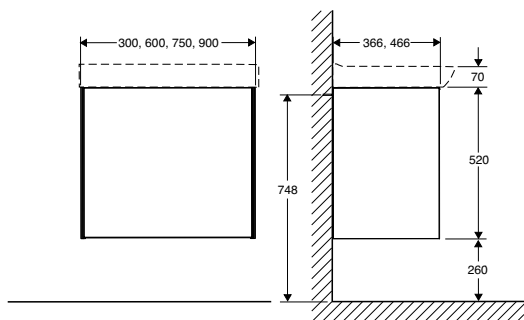

Passer til

Ifö Spira håndvask 15242, 60 cm