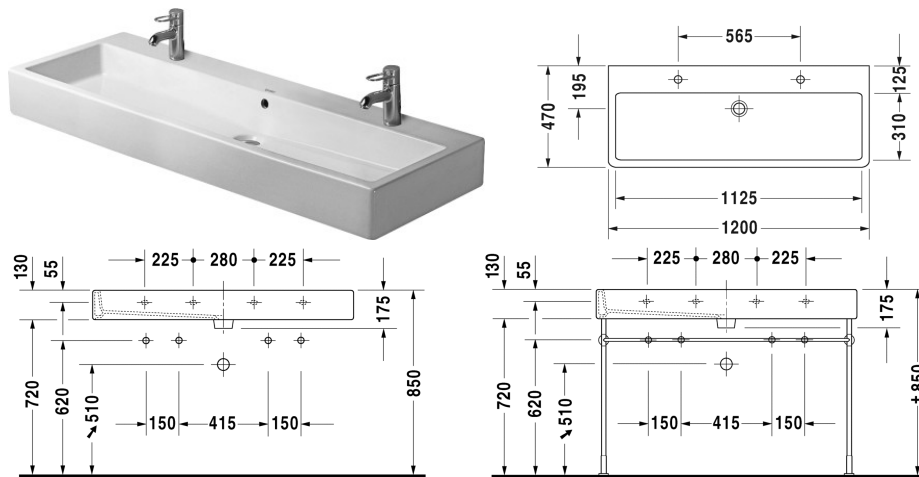

Vero Håndvask, møbelhåndvask # 045412..24

| < 1200 mm > |

Håndvask, møbelhåndvask	Dimension	Vægt	Ordrenummer
med platform til hanehul, 1200 mm			
Farver			
00 Hvid (Alpin) 08 Sort			
Varianter			
p ... p med overløb	1200 x 470 mm	33,500 kg	045412..24
Infobox			
<p>For at montere håndvaske fra størrelse 1000 mm er det nødvendigt med 2 sæt monteringsbolte til håndvaske #6951000000, Anbefales i forbindelse med 2 et-grebsarmaturer, I forbindelse med bundventil anbefales armatur med maks. 7,5L/min, Afstand mellem hanehuller ved # 045412, 235012 er 565mm, # 045410, 235010 465mm til anvendelse af to-huls armaturer</p>			
<p>Porcelæn med Wondergliss vil forblive ren og pæn i lang tid. Hvis du vil bestille produkter med Wondergliss tilføjer du "1" som det 11. tal i Duravit nummeret.</p>			
Tilbehør til porcelæn			
Push-open bundventil til håndvaske med overløb		0,400 kg	005052
Tilbehør			
Håndklædeholder firkantet 14mm, krom	1150 mm	0,800 kg	003033
Bundventil med kappe til håndvaske uden overløb	80 mm	0,400 kg	005038
Vandlås		1,500 kg	005036
Matchende produkter			