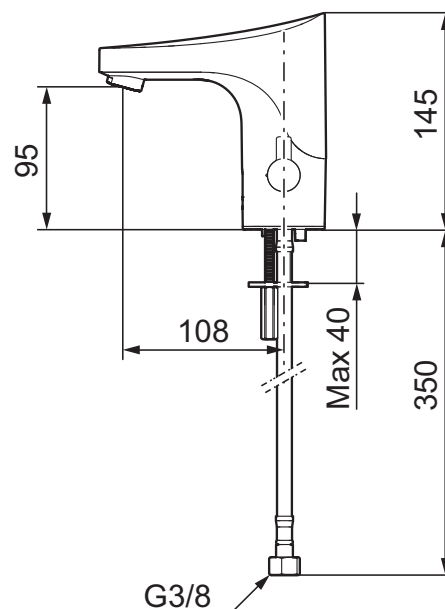

Installation:

- Nem installation og service.
- Temperaturen kan låses til en ønsket temperatur, så erstattes grebet af en medfølgende prop.
- Samtlige modeller kan tilpasse til batteridrift 6V eller netdrift 12 V AC/DC.
- Ved netdrift anvendes AC adapter FMM 1623-0000, samt transformator FMM 1619-4000 alternativt FMM 1619-3000.
- Fleksible tilslutningslanger i metalflettet Soft-PEX®, G3/8.
- Hulstørrelse: Ø33,5-37 mm.

Indstillinger:

- Justerbar temperaturbegrænsning.
- Mulighed for hygiejneskyl.

Berøringsfrie armaturer er enkle at bruge og sparer både vand og energi. FM Mattsson 9000E Tronic er en ny generation af svenskudviklede berøringsfrie armaturer med alt teknik integreret i armaturhuset.

Den automatiske kalibrering af sensoren gør det lige så enkelt at installere som standard håndvaskarmatur. Temperaturen indstilles nemt ved hjælp af grebet på siden af armaturet.

Grebet kan skoldningssikres eller som alternativ fjernes, når man ønsker en forudindstillet temperatur.

Armaturet er programmerbart for hygiejneskyl, der forhindrer stillestående vand og derved hæmmer bakterievækst i rørene.

Udførelse	FMM nr	VVS nr
Krom, batteridrift inkl. batteri	16410000	704369104