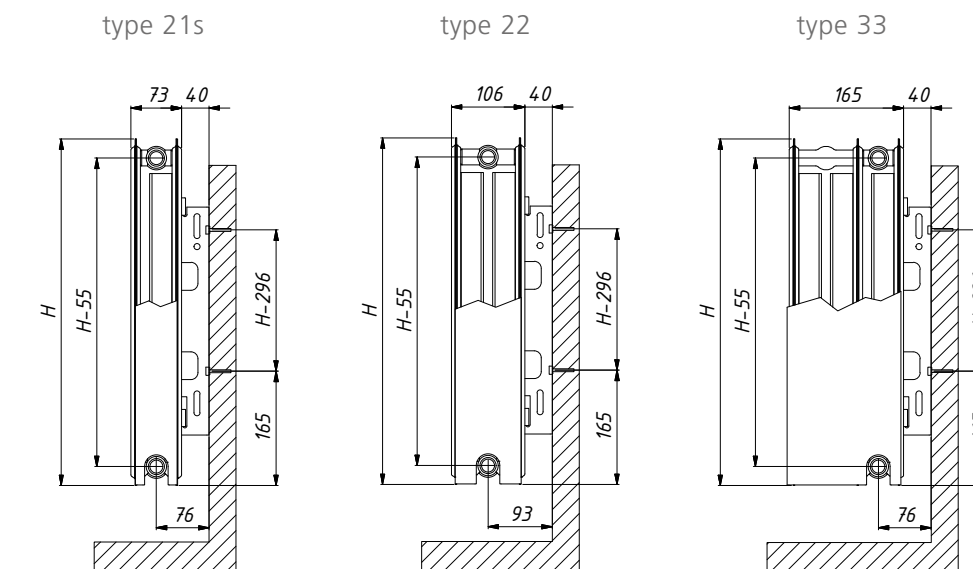

Produkt:	Panelradiator forsynet med 4 sidetilslutninger
Materiale:	Stål
Finish:	Toprikt og sidebeklædning
Leveres med:	L-formede konsoller, propper, udluftningsventil, skruer og plugs, monteringsvejledning
Tilslutninger:	4 x 1/2" indvendigt gevind (på siderne)
Emballage:	Hver radiator er emballeret i en kvalitetskarton, forstærket og forsynet med plasthjørnebeskyttelser. En etiket beskriver radiatorens karakteristika: type, højde, længde.
Garanti:	10 år, såfremt Thor's generelle betingelser overholdes
Lakering:	Alle radiatorer er affedt, fosfateret, lakeret ved kataforese og dækket af et lag pulvermaling i farven RAL 9010 som standard.
Farve:	RAL 9010
Driftstryk, maks.:	10 bar (trykprøvet til 13 bar)
Fremløbstemperatur, maks.:	120 °C
Overensstemmelse:	Ifølge normen EN 442-1: 2014: radiatorer og konvektorer
Typer:	21s | 22 | 33
Højde:	300 | 400 | 500 | 600 | 900 mm
Længde:	400 => 3000 mm
Dybde:	73 | 106 | 165 mm

TEKNISKE DATA PR. LØBENDE METER VED 75/65/20 °C

Højde (mm)		Type 21s	Type 22	Type 33
300	W	942	942	1334
	kg	14,96	14,96	22,19
	l	3,55	3,55	5,29
	n	1,31	1,31	1,29
400	W	953	1202	1700
	kg	17,13	19,75	29,35
	l	4,42	4,47	6,71
	n	1,31	1,32	1,30
500	W	1141	1449	2048
	kg	21,18	24,55	36,50
	l	5,33	5,38	8,07
	n	1,32	1,32	1,31
600	W	1322	1683	2379
	kg	25,22	29,35	47,81
	l	6,22	6,27	9,39
	n	1,32	1,33	1,32
900	W	1841	2326	3297
	kg	37,37	43,76	65,12
	l	8,77	8,84	13,02
	n	1,33	1,34	1,34

TEKNISKE TEGNINGER