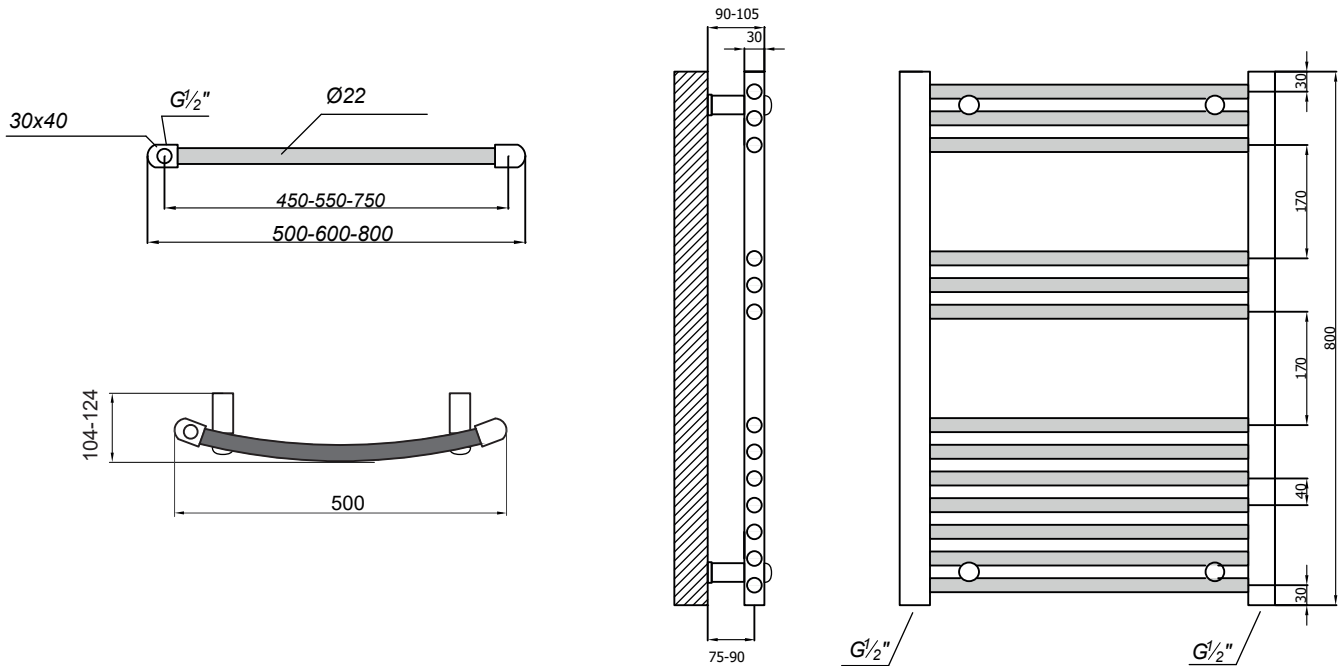

ATH8050FW, ATH8050FC, ATH8050CW, ATH8050CC
 ATH8060FW, ATH8060FC, ATH8080FW, ATH8080FC

Ydeevnedeklaration / Declaration of Performance / Leistungserklärung / Prestandadeklaration:

Plan/flat/flach & krom/chrome/verchromt: DOP-ATHFC-002
 Plan/flat/flach & lak/paint/lack: DOP-ATHFW-002

Buet/curved/gebogen/svängt & krom/chrome/verchromt: DOP-ATHCC-002
 Buet/curved/gebogen/svängt & lak/paint/lack: DOP-ATHCW-002

OBS - Attention - Achtung

Prøvetryk / Testtryk/ Test pressure / Prüfdruck: 10,4 BAR