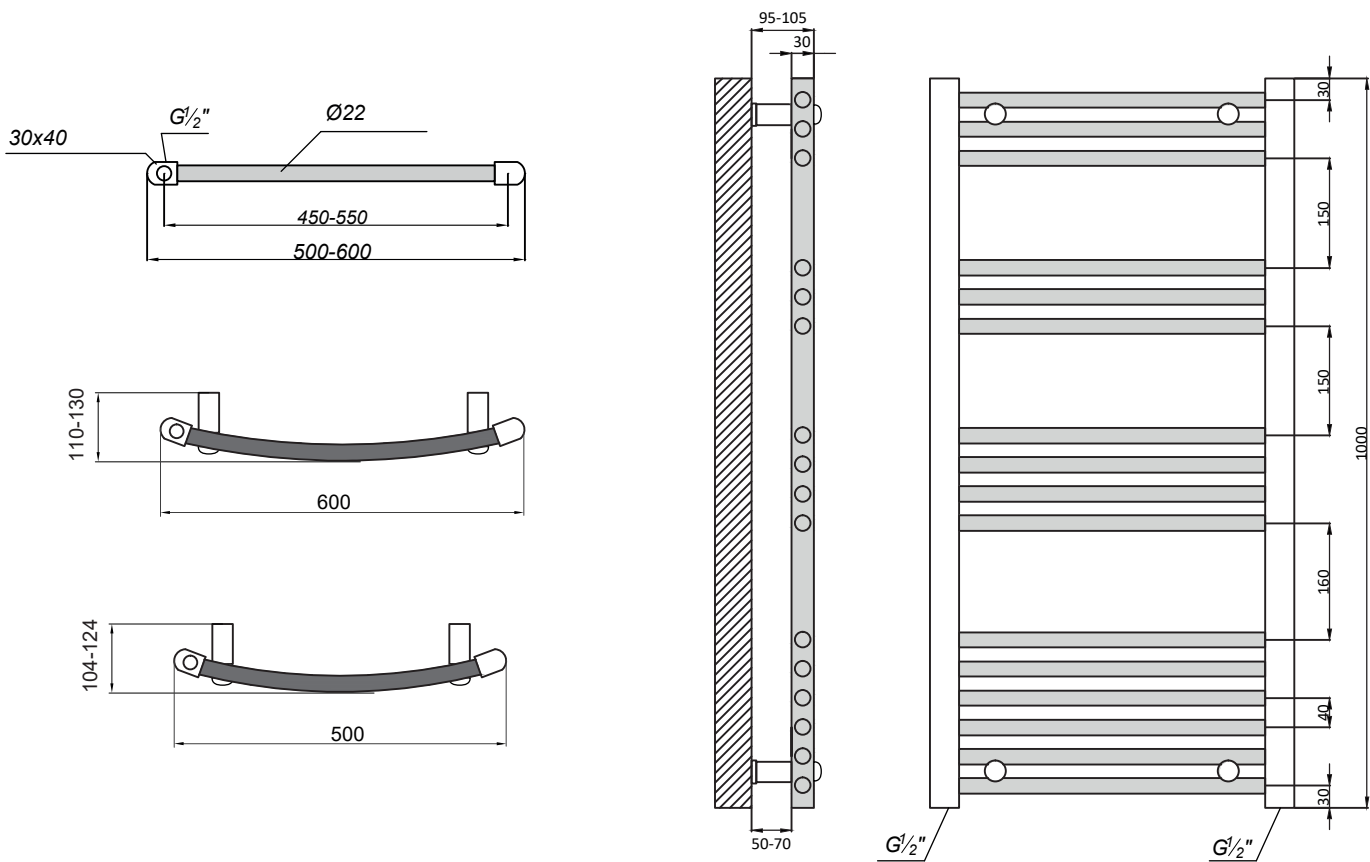

ATH10050FW, ATH10050FC, ATH10050CW, ATH10050CC,
ATH10060FW, ATH10060FC, ATH10060CW, ATH10060CC

Ydeevnedeklaration / Declaration of Performance / Leistungserklärung / Prestandadeklaration:

Plan/flat/flach & krom/chrome/verchromt: DOP-ATHFC-002
Plan/flat/flach & lak/paint/lack: DOP-ATHFW-002

Buet/curved/gebogen/svängt & krom/chrome/verchromt: DOP-ATHCC-002
Buet/curved/gebogen/svängt & lak/paint/lack: DOP-ATHCW-002

OBS - Attention - Achtung

Prøvetryk / Testtryk/ Test pressure / Prüfdruck: 10,4 BAR