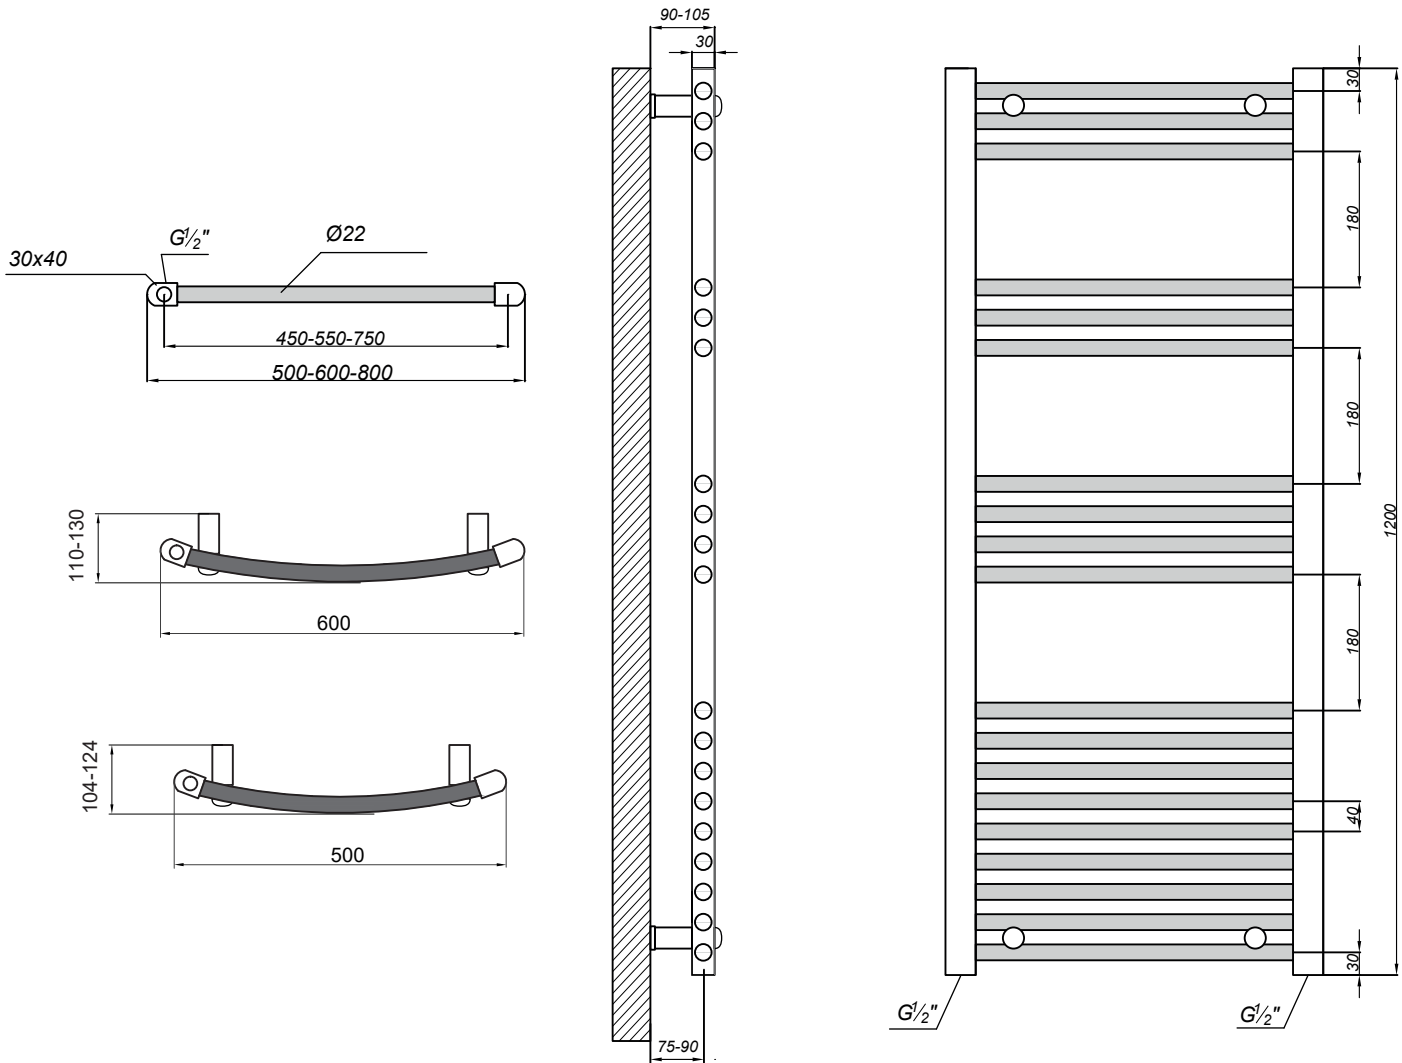

## Gyldighed / Giltighet / Validity / Gültigkeit

DK/NO Athena håndklædetørrer med nedenstående varenumre.  
SE Athena handduktstorkar med nedanstående produktumra.  
EN Athena towel warmer with below mentioned product numbers.  
DE Athena Handtuchhalter mit den unten genannten Artikelnummern.

## Ydeevnedeklaration / Declaration of Performance / Leistungserklärung / Prestandadeklaration:

Plan/flat/flach & krom/chrome/verchromt: DOP-ATHFC-002  
Plan/flat/flach & lak/paint/lack: DOP-ATHFW-002

Buet/curved/gebogen/svängt & krom/chrome/verchromt: DOP-ATHCC-002  
Buet/curved/gebogen/svängt & lak/paint/lack: DOP-ATHCW-002