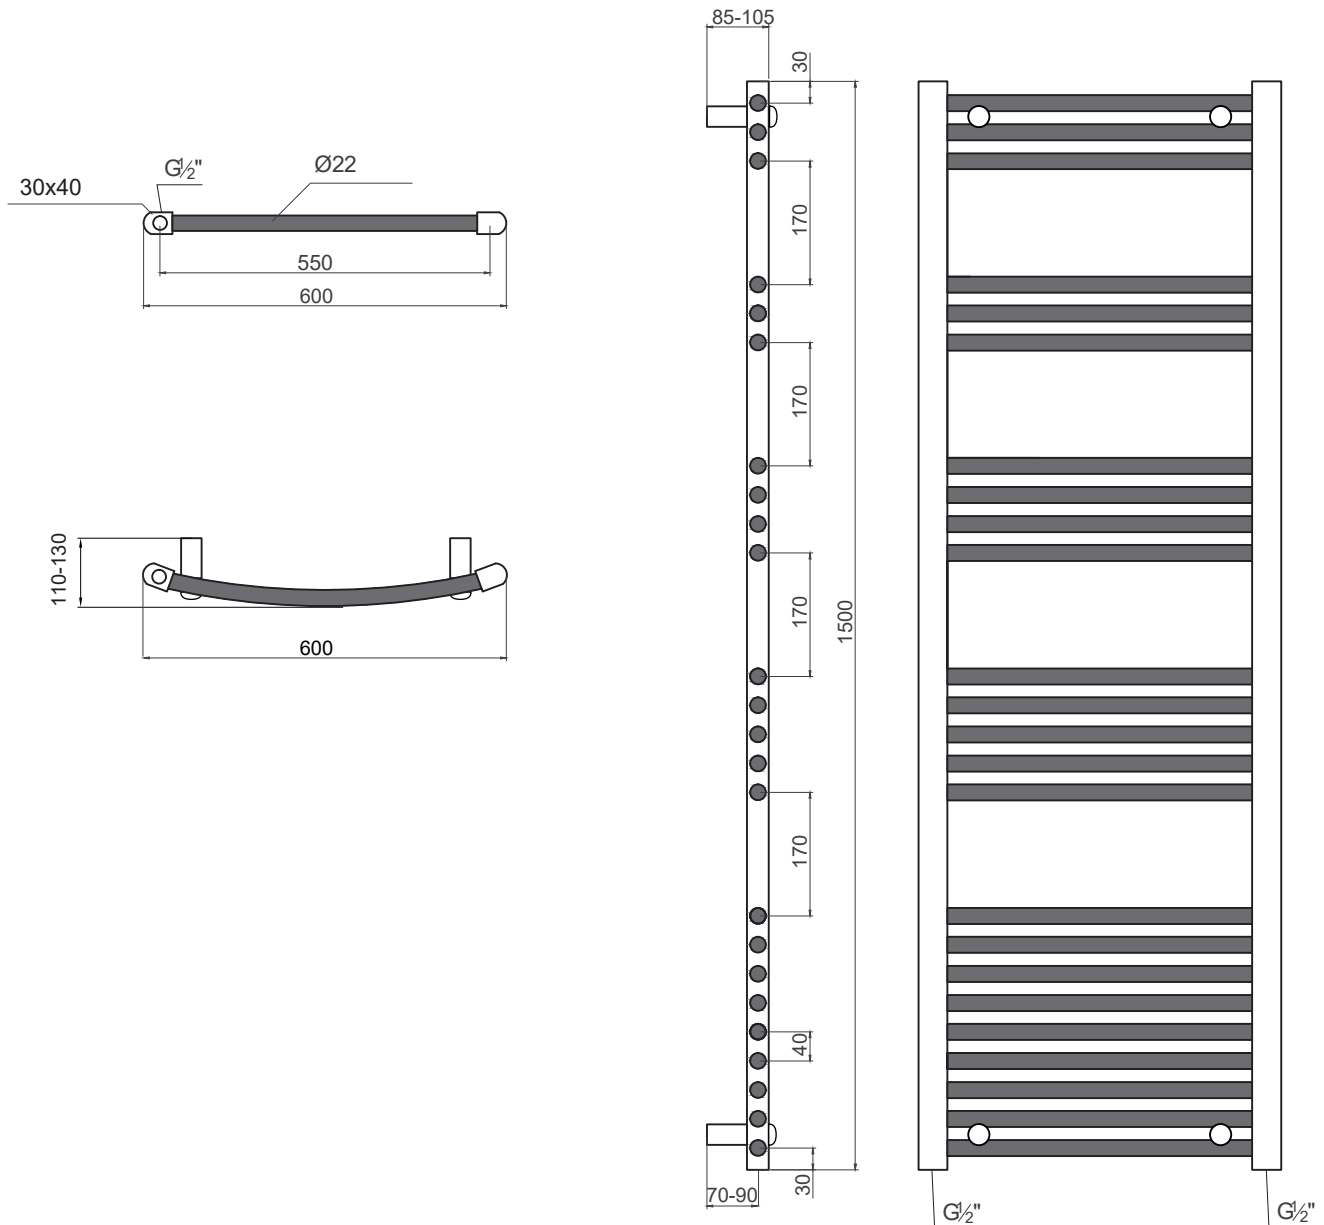

## Gyldighed / Giltighet / Validity / Gültigkeit

- DK/NO Athena håndklædetørrer med nedenstående varenumre.  
SE Athena handduktorkar med nedanstående produktnumra.  
EN Athena towel warmer with below mentioned product numbers.  
DE Athena Handtuchhalter mit den unten genannten Artikelnummern.

ATH15060FW, ATH15060FC, ATH15060CC

Ydeevnedeklaration / Declaration of Performance / Leistungserklärung / Prestandadeklaration:

Plan/flat/flach & krom/chrome/verchromt: DOP-ATHFC-002  
Plan/flat/flach & lak/paint/lack: DOP-ATHFW-002

Buet/curved/gebogen/svängt & krom/chrome/verchromt: DOP-ATHCC-002