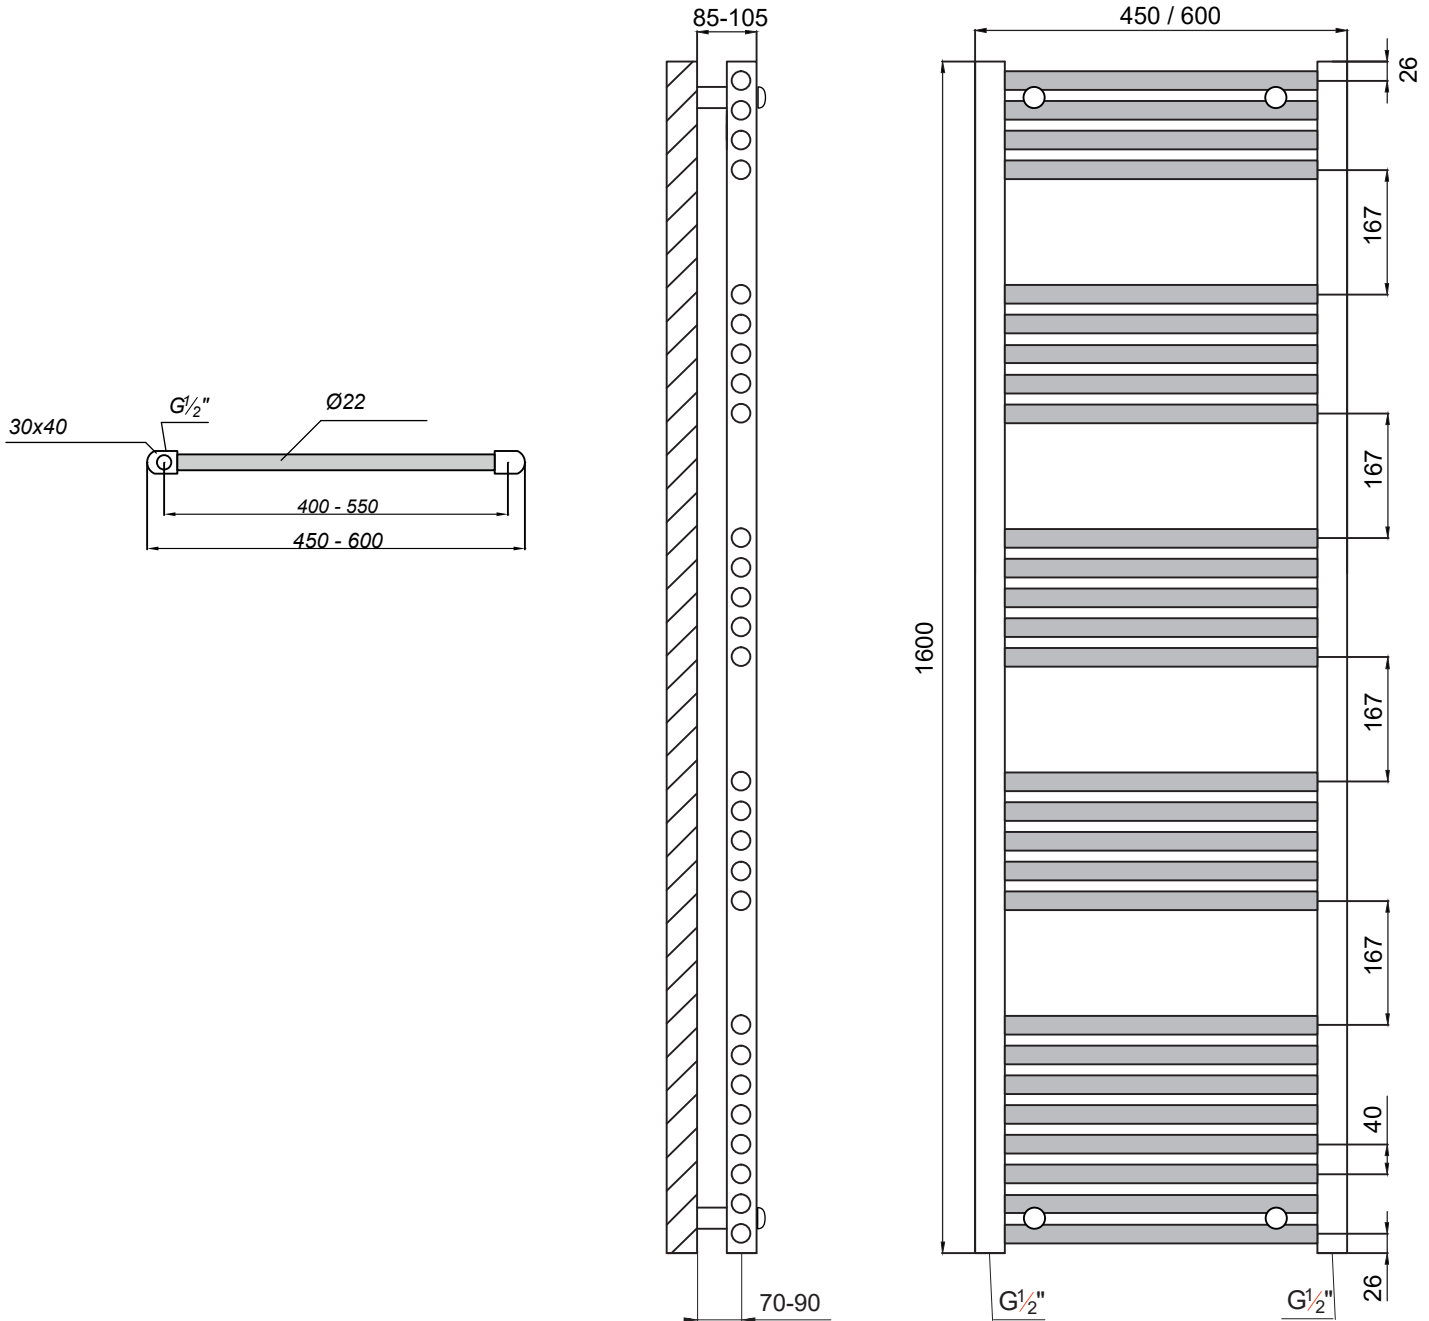

Gyldighed / Giltighet / Validity / Gültigkeit

- DK/NO Athena håndklædetørrer med nedenstående varenumre.
 SE Athena handdukstorkar med nedanstående produktumra.
 EN Athena towel warmer with below mentioned product numbers.
 DE Athena Handtuchhalter mit den unten genannten Artikelnummern.

ATH16045FW, ATH16060FW

Ydeevnedeklaration / Declaration of Performance / Leistungserklärung / Prestandadeklaration:

Plan/flat/flach & krom/chrome/verchromt: DOP-ATHFC-002
 Plan/flat/flach & lak/paint/lack: DOP-ATHFW-002