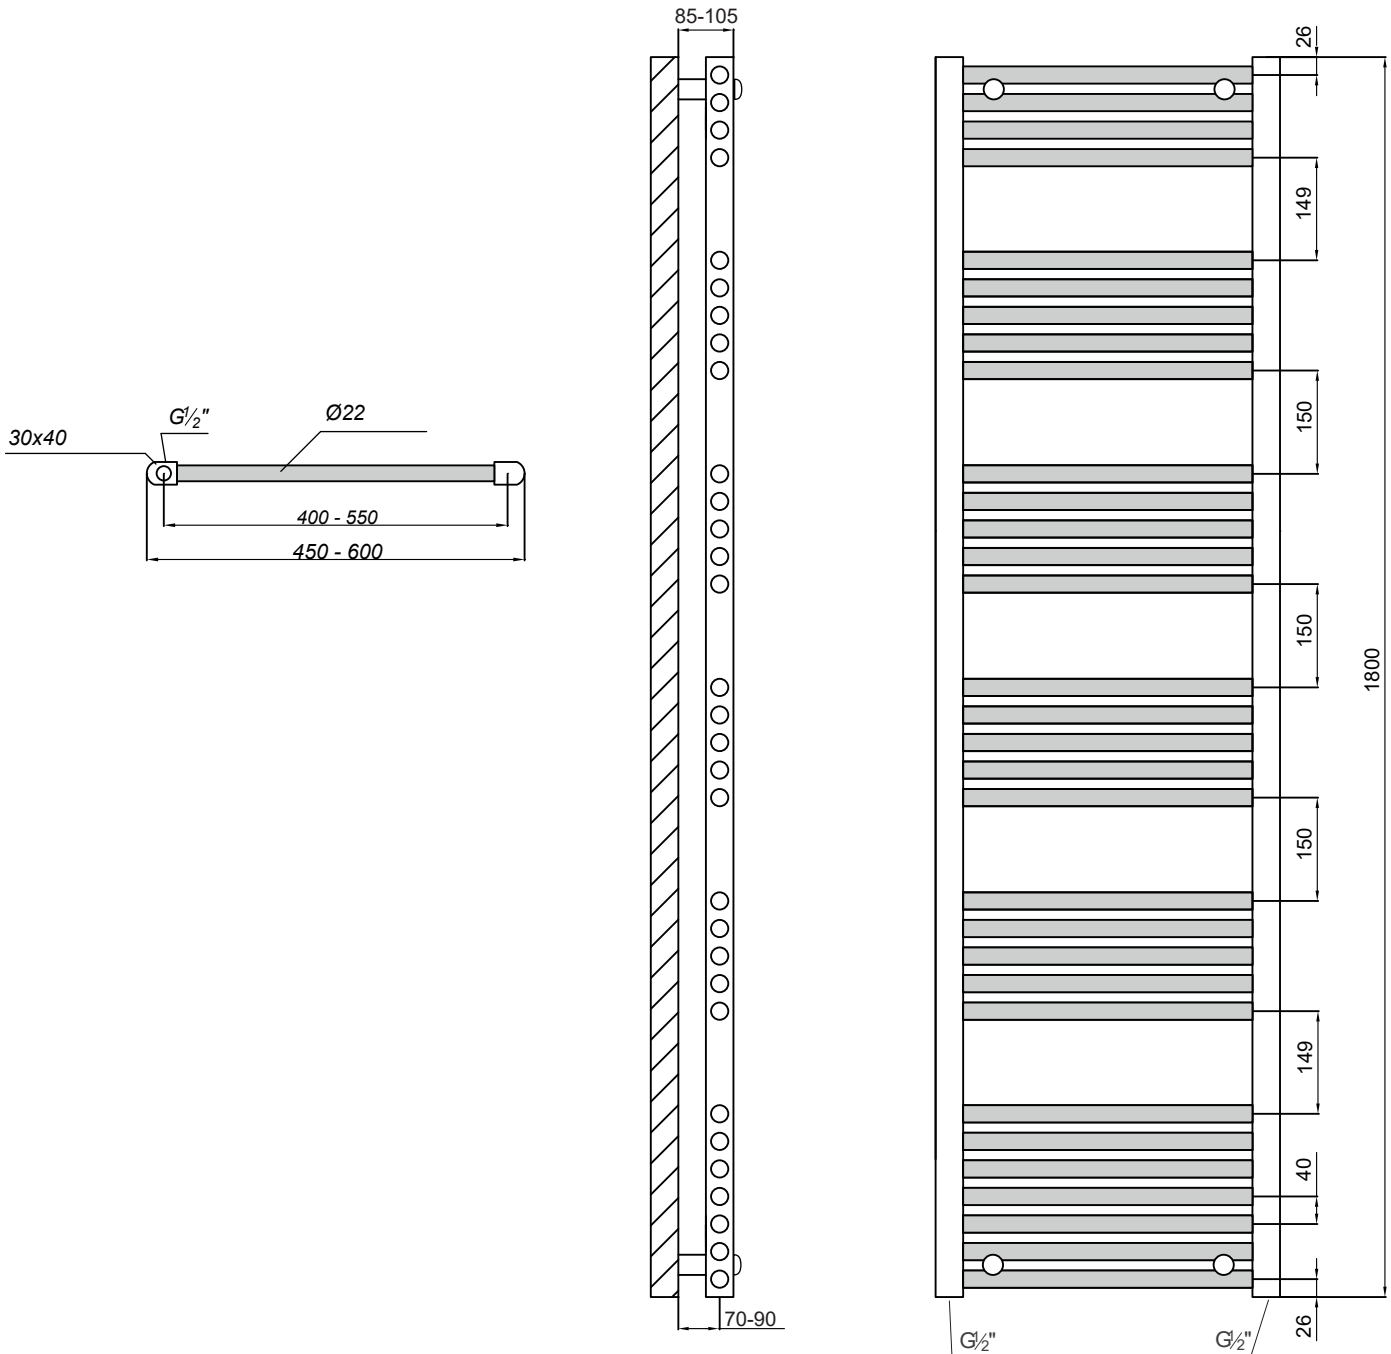

## Gyldighed / Giltighet / Validity / Gültigkeit

- DK/NO Athena håndklædetørrer med nedenstående varenumre.  
 SE Athena handdukstorkar med nedanstående produktumra.  
 EN Athena towel warmer with below mentioned product numbers.  
 DE Athena Handtuchhalter mit den unten genannten Artikelnummern.

ATH18045FW, ATH18060FW

Ydeevnedeklaration / Declaration of Performance / Leistungserklärung / Prestandadeklaration:

Plan/flät/flach & krom/chrome/verchromt: DOP-ATHFC-002  
 Plan/flät/flach & lak/paint/lack: DOP-ATHFW-002