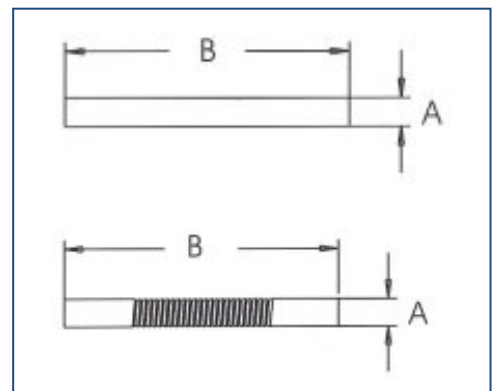

BAHEKO Afløbsrør

Side 1 af 1

Beskrivelse til kvalitetssikring

Produkt: Lige afløbsrør

Størrelse: 1 1/4" – 1 1/2"

Materiale: Forkromet messing

Vvs nr.: 75 01XX.XXX

EAN nr.: 57065552280XX

BAHEKO nr.: 75 01XX.XXX

Produktbillede

Tekniske data:

Type: Lige afløbsrør
 Materiale: Messing

Skitse

Produktprogram:

Vvs nr.:	BAHEKO nr.:	Type:	Dim.:	Vægt (Kg)	L (mm)	Materiale	A (mm)	B (mm)
75 0111.010	750111,010	Lige afløbsrør	1 1/4"	0,070	200	Fokr. messing	32	200
75 0113.010	750113,010	Lige afløbsrør	1 1/4"	0,088	250	Fokr. messing	32	250
75 0115.010	750115,010	Lige afløbsrør	1 1/4"	0,106	300	Fokr. messing	32	300
75 0131.010	750131,010	Lige afløbsrør	1 1/4"	0,248	800	Fokr. messing	32	775
75 0111.011	750111,011	Lige afløbsrør	1 1/2"	0,080	200	Fokr. messing	40	200
75 0115.011	750115,011	Lige afløbsrør	1 1/2"	0,134	300	Fokr. messing	40	300
Bøjeligt flexrør								
75 0115.910	750115,910	Bøjeligt afl. rør	1 1/4"	0,100	300	Fokr. messing	32	300