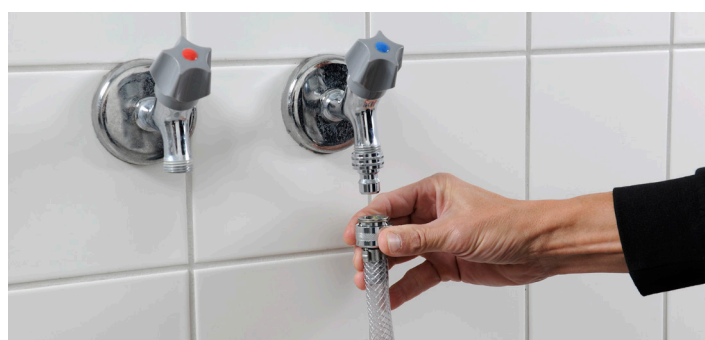

Produceret på egen fabrik i Danmark.

Tekniske specifikationer:

1. Nippel: Messing, forkromet CW614N
2. Pakning: Nitril (NBR)
3. O-ring: Nitril (NBR)
  EPDM: O-ring på ventil i ventilkoblinger*
4. Låsering: Rustfrit stål
5. Fjeder: Rustfrit stål
6. Låsekappe: Messing, forkromet
7. Låsekugler: Rustfast hærdet stål
8. Koblingshus: Messing, forkromet

*) Pakning og O-Ring i Viton
- kan leveres efter ønske

NITO Originale vandkoblinger

De viste produkter udgør kun et udsnit af vores sortiment.
Se hele programmet på vores hjemmeside eller kontakt NITO.

Varenr. 1/2" system	Varenr. 3/4" system	Varenr. 1" system
53500A3 NITO 1/2" Koblingshus med 1/2" indv. RG	63500A3 NITO 3/4" Koblingshus med 3/4" indv. RG	73500A3 NITO 1" Koblingshus med 1" indv. RG
53505A3 NITO 1/2" Koblingshus med 1/2" slangespids	63505A3 NITO 3/4" Koblingshus med 3/4" slangespids	73535A3 NITO 1" Ventilkobling med stop og 1" Slangespids
53610A3 NITO 1/2" Koblingsnippel med 1/2" indv. RG	63610A3 NITO 3/4" Koblingsnippel med 3/4" indv. RG	73610A3 NITO 1" Koblingsnippel med 1" indv. RG
53640A3 NITO 1/2" Koblingsnippel med 1/2" udv. RG	63640A3 NITO 3/4" Koblingsnippel med 3/4" udv. RG	73640A3 NITO 1" Koblingsnippel med 1" udv. RG
53600A3 NITO 1/2" Koblingsnippel med 1/2" slangespids	63600A3 NITO 3/4" Koblingsnippel med 3/4" slangespids	73600A3 NITO 1" Koblingsnippel med 1" Slangespids