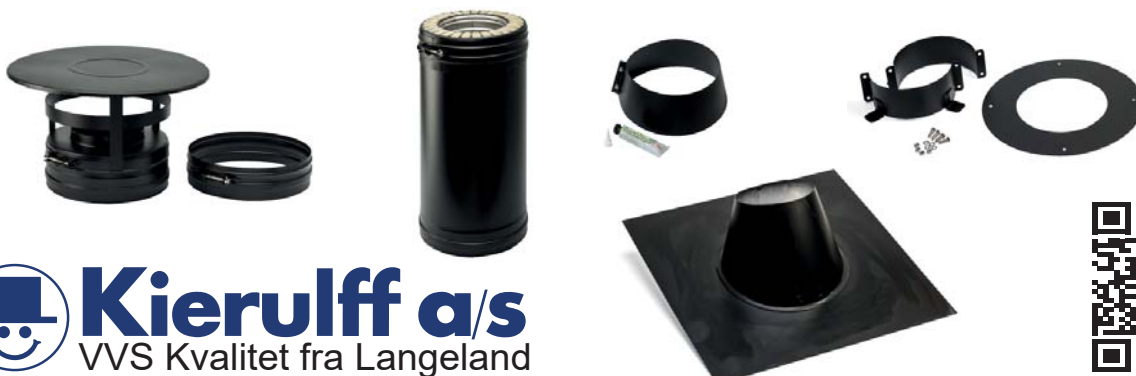

Bestykning af 130mm Metalbestos Wood skorsten til :

Scotte BS1016

BS+ 10 V13

BS+ 16 V13

BS+ 25 V13

RTB 30

4.5 meter aftrækspakke

- 1 stk • 3184 05 130 sort røgrør længde 500mm
- 1 stk • 3184 98 140 længde m/trækstabilisator
3184 36 130 Knærør 90° (**KUN TIL RTB30)
- 1 stk • 3175 94 123 Kobling
- 1 stk • 3175 28 131 Vægbæring
- 1 stk • 3175 43 131 T-stykke m/sodskål
- 1 stk • 3175 05 131 Skorstenslængde 500mm
- 4 stk • 3175 07 131 Skorstenslængde 1000mm
- 1 stk • 3175 85 131 Loftkrave 0-10°
3175 82 131 Loftkrave 11-38°
3175 83 131 Loftkrave 39-50°
- 1 stk • 3175 29 130 Spærstyr
- 1 stk • 3175 35 541 Taginddækning 5-32° flex
3175 36 541 Taginddækning 33-45° flex
- 1 stk • 3175 41 131 Krave til inddækning
- 1 stk • 3175 75 131 Skorstenshætte

Bestykning af 150mm Metalbestos Wood skorsten til :

RTB50

4.5 meter aftrækspakke

- 1 stk • 3184 05 150 sort røgrør længde 500mm
- 1 stk • 3184 98 160 længde m/trækstabilisator
3184 36 150 Knærør 90°
- 1 stk • 3175 94 247 Kobling
- 1 stk • 3175 28 151 Vægbæring
- 1 stk • 3175 43 151 T-stykke m/sodskål
- 1 stk • 3175 05 151 Skorstenslængde 500mm
- 4 stk • 3175 07 151 Skorstenslængde 1000mm
- 1 stk • 3175 85 151 Loftkrave 0-10°
3175 82 151 Loftkrave 11-38°
3175 83 151 Loftkrave 39-50°
- 1 stk • 3175 29 150 Spærstyr
- 1 stk • 3175 35 561 Taginddækning 5-32° flex
3175 36 561 Taginddækning 33-45° flex
- 1 stk • 3175 41 151 Krave til inddækning
- 1 stk • 3175 75 151 Skorstenshætte