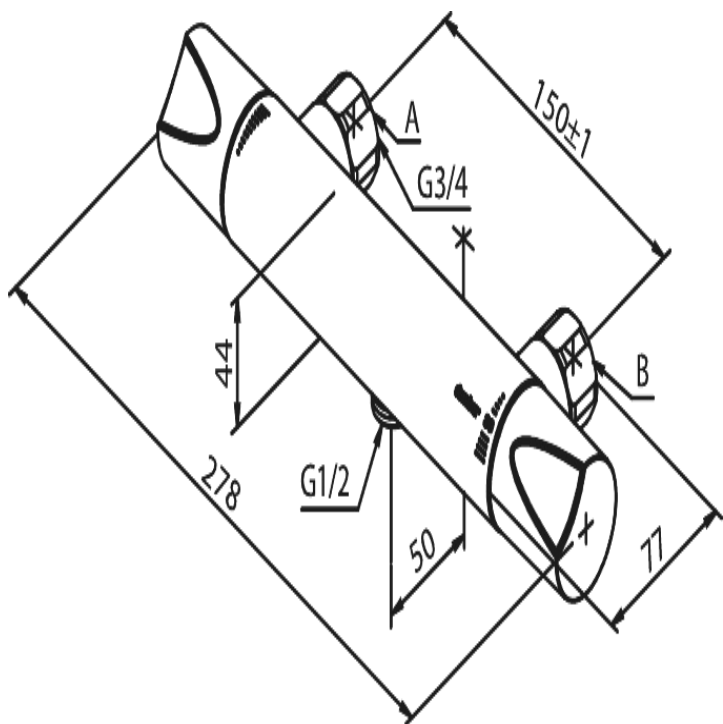

FM Mattsson Mora Group Danmark
Abildager 26 A, 2605 Brøndby
Østbirkvej 2, 5240 Odense NØ

Tlf.: 88 33 00 34 danmark@fmm-mora.com

For more information please visit www.damixa.dk

damixa