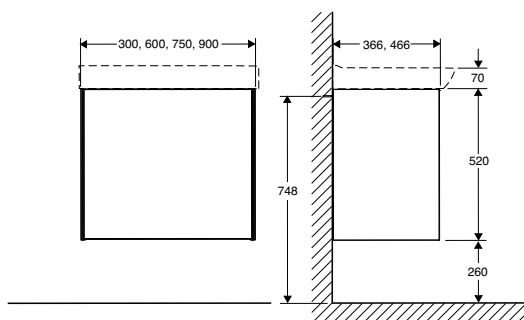

Ifö Sense underskab hvid SUS 60 V2

Underskab i hvid med to softclosing skuffer, indretningspakke, vandlås og justerbart ophængningsbeslag. Greb eller pushopen-indsats bestilles separat.

Mål H: 520 B: 600 D: 466

Produkt	Ifö nr	VVS nr
Ifö Sense underskab hvid SUS 60 V2	42551	78 0037 260
Ifö Spira håndvask 15242	15242	63 5113 000

Passer til

Ifö Spira håndvask 15242, 60 cm