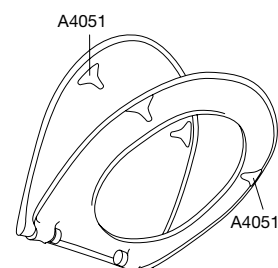

Pressalit ConCordia® med soft close,
inkl. D04 universal beslag med lift-off

Nr. 544xxx-D04999 med låg

VVS-nr. / NRF nr.	615016 / 6190021 (hvid), 6190022 (sort)
Design/år	Pressalit, 2007, registreret varemærke og design
Produktbeskrivelse	<p>PRESSALIT toiletsæde med låg, model "ConCordia", art. nr. 544 af gennemfarvet hærdeplast inkl. beslag med lift-off i rustfrit stål</p> <ul style="list-style-type: none">- inkl. D04 beslag i rustfrit stål med lift-off- centerafstand: 132 - 215 mm- belastning - ringsæde 240 kg- anvendelig på universelle toiletter- 10 års garanti
Farveprogram xxx	000 hvid, 001 sort
Alternativ beslag	BL6 Universal beslag med kipanker til lift-off
Beslagsoverflade	999 Rustfrit stål
Reserve dele	A4051 Delta buffer

Nettovægt ca. 2,900 kg, inkl. beslag

Pakning

Enkeltkarton
5 enkeltkartoner i en masterkarton
12 masterkartoner (60 sæder) på en palle

Mål:

463x385x75 mm

474x392x395 mm

Vægt:

3,300 kg

17,200 kg

Materialebeskrivelse

Toiletsæde:

Materialet er gennemfarvet hærdeplast (UF A 10 = Ureaformaldehyd) uden indhold af miljøfarlige stoffer. UF-plast består af 67% ureaformaldehydharpiks 28% Cellulose samt 5% mineraler, pigmenter, smøremiddel og fugtindhold. Råvaren fra leverandøren indeholder op til 0,03% fri formaldehyd og efter udhærdning endnu mindre.