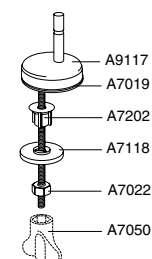

Pressalit ConCordia® med soft close,
inkl. D04 universal beslag med lift-off

Nr. 544xxx-D04999 med låg

VVS-nr. / NRF nr.	615016 / 6190021 (hvid), 6190022 (sort)
Design/år	Pressalit, 2007, registreret varemærke og design
Produktbeskrivelse	<p>PRESSALIT toiletsæde med låg, model "ConCordia", art. nr. 544 af gennemfarvet hærdeplast inkl. beslag med lift-off i rustfrit stål</p> <ul style="list-style-type: none">- inkl. D04 beslag i rustfrit stål med lift-off- centerafstand: 132 - 215 mm- belastning - ringsæde 240 kg- anvendelig på universelle toiletter- 10 års garanti
Farveprogram xxx	000 hvid, 001 sort
Alternativ beslag	BL6 Universal beslag med kipanker til lift-off
Beslagsoverflade	999 Rustfrit stål
Reserve dele	A4051 Delta buffer

17,200 kg

Materialebeskrivelse

Toiletsæde:

Materialet er gennemfarvet hærdeplast (UF A 10 = Ureaformaldehyd) uden indhold af miljøfarlige stoffer. UF-plast består af 67% ureaformaldehydharpiks 28% Cellulose samt 5% mineraler, pigmenter, smøremiddel og fugtindhold. Råvaren fra leverandøren indeholder op til 0,03% fri formaldehyd og efter udhærdning endnu mindre.