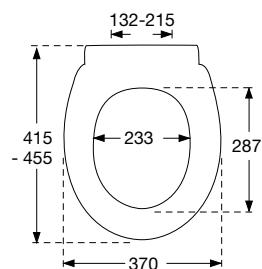

Pressalit ConCordia® med soft close,
inkl. D04 universal beslag med lift-off

Nr. 544xxx-D04999 med låg

VVS-nr. / NRF nr.	615016 / 6190021 (hvid), 6190022 (sort)
Design/år	Pressalit, 2007, registreret varemærke og design
Produktbeskrivelse	<p>PRESSALIT toiletsæde med låg, model "ConCordia", art. nr. 544 af gennemfarvet hærdeplast inkl. beslag med lift-off i rustfrit stål</p> <ul style="list-style-type: none">- inkl. D04 beslag i rustfrit stål med lift-off- centerafstand: 132 - 215 mm- belastning - ringsæde 240 kg- anvendelig på universelle toiletter- 10 års garanti
Farveprogram xxx	000 hvid, 001 sort
Alternativ beslag	BL6 Universal beslag med kipanker til lift-off
Beslagsoverflade	999 Rustfrit stål
Reserve dele	A4051 Delta buffer

Nettovægt ca. 2,900 kg, inkl. beslag

Pakning

Enkeltkarton
5 enkeltkartoner i en masterkarton
12 masterkartoner (60 sæder) på en palle

Mål:

463x385x75 mm

474x392x395 mm

Vægt:

3,300 kg