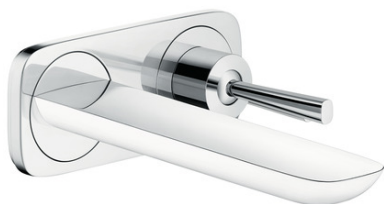

PuraVida
2-huls håndvaskarmatur til væg, 165 mm tud
 Overflader : hvid/krom Art.Nr.: 15084400

Beskrivelse

Kendetegn

- greb til montering til højre eller venstre
- fremspring 165 mm
- laminarstråle
- gennemstrømsmængde: 5 l/min
- vinkeljusterbar perlator
- joystick keramisk kartusche
- siventil, der ikke kan lukkes
- Kombineres med indbygningsdel 13622180 og lækagesikringer 96362000
- GDV 04/00135
- ETA VA 1.42/20100
- STA 1395

Produktdetaljer

VVS-nr.	702474140
Pris ekskl. moms	4.595,00 DKK
Pris inkl. moms *	5.743,75 DKK

Teknologi

Designpriser

Produktbillede

Måltegning

Gennemløbsdiagram

PuraVida
2-huls håndvaskarmatur til væg, 165 mm tud
Overflader : hvid/krom Art.Nr.: 15084400

Monteringseksempel