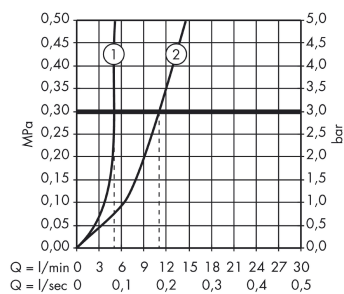

Gennemløbsdiagram