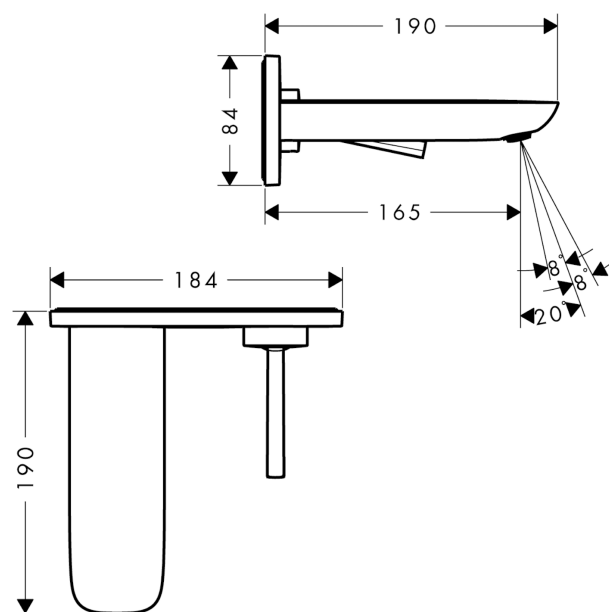

PuraVida
2-huls håndvaskarmatur til væg, 165 mm tud
 Overflader : hvid/krom Art.Nr.: 15084400

Beskrivelse

Kendetegn

- greb til montering til højre eller venstre
- fremspring 165 mm
- laminarstråle
- gennemstrømsmængde: 5 l/min
- vinkeljusterbar perlator
- joystick keramisk kartusche
- siventil, der ikke kan lukkes
- Kombineres med indbygningsdel 13622180 og lækagesikringer 96362000
- GDV 04/00135
- ETA VA 1.42/20100
- STA 1395

Produktdetaljer

VVS-nr.	702474140
Pris ekskl. moms	4.595,00 DKK
Pris inkl. moms *	5.743,75 DKK

Teknologi

Designpriser

Produktbillede

Måltegning

Gennemløbsdiagram

PuraVida
2-huls håndvaskarmatur til væg, 165 mm tud
Overflader : hvid/krom Art.Nr.: 15084400