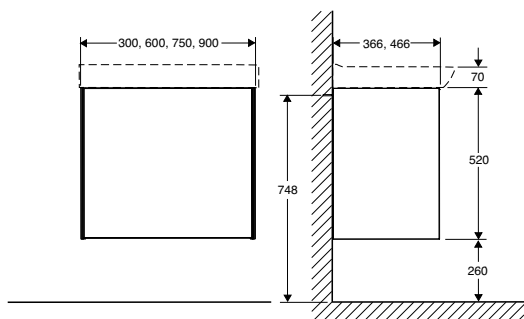

Ifö Sense underskab hvid SUS 90 V2

Underskab i hvid med to softclosing skuffer, indretningspakke, vandlås og justerbart ophængningsbeslag. Greb eller pushopen-indsats bestilles separat.

Mål H: 520 B: 900 D: 466

Produkt	Ifö nr	VVS nr
Ifö Sense underskab hvid SUS 90 V2	42556	78 0037 290
Ifö Spira håndvask 15282	15282	63 5114 000

Passer til

Ifö Spira håndvask 15282, 90 cm