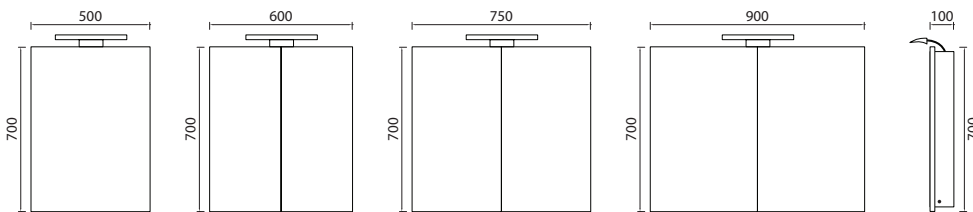

DET HER ER
NOGET GÅNSKE SÆRLIGT

60 cm Ice-spejlskab. Diskret sensor til styring af lyset.
Kun 10 cm i dybden.

ICE

Vi har udviklet Ice-skabene for at løse udfordringen med praktiske spejl- og opbevaringskombinationer til badeværelset. Ice-skabenes dobbeltsidede spejldøre, sensorstyrede LED-belysning, regulérbare hyldesystemer og integrerede stikkontakter gør dem til den perfekte løsning. Selv når du åbner skabsdøren, fornemmer du, at det her er noget ganske særligt. Den lydløse og glidende hængselmekanisme er bare én af vores gennemtænkte detaljer. Det er detaljerne, der gør forskellen.

Justérbart glashyldesystem giver større fleksibilitet.

Dobbeltsidede spejldøre, LED-belysning og indbygget stikkontakt til barbermaskine.

LED-belysning med længere levetid og lavere energiforbrug end almindelig spejlbelysning.