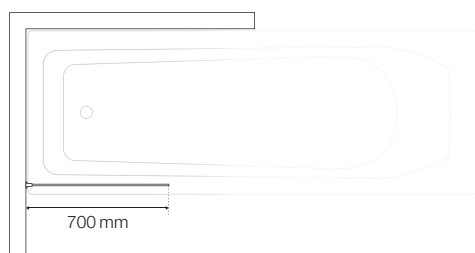

Ved ganske enkelt at kombinere en bruseafskærmning med et badekar får du dobbelt så meget ud af dit badeværelse på den samme plads!

Farver/finish:

- Profil – krom
- Glas – klart

Størrelser:

- 700 x 1400 mm