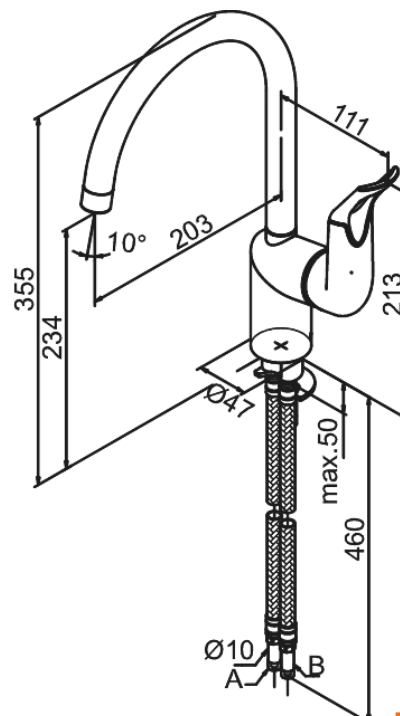

FM Mattsson Mora Group Danmark
Abildager 26 A, 2605 Brøndby
Østbirkvej 2, 5240 Odense NØ

Tlf.: 88 33 00 34 danmark@fmm-mora.com

For more information please visit www.damixa.dk

damixa