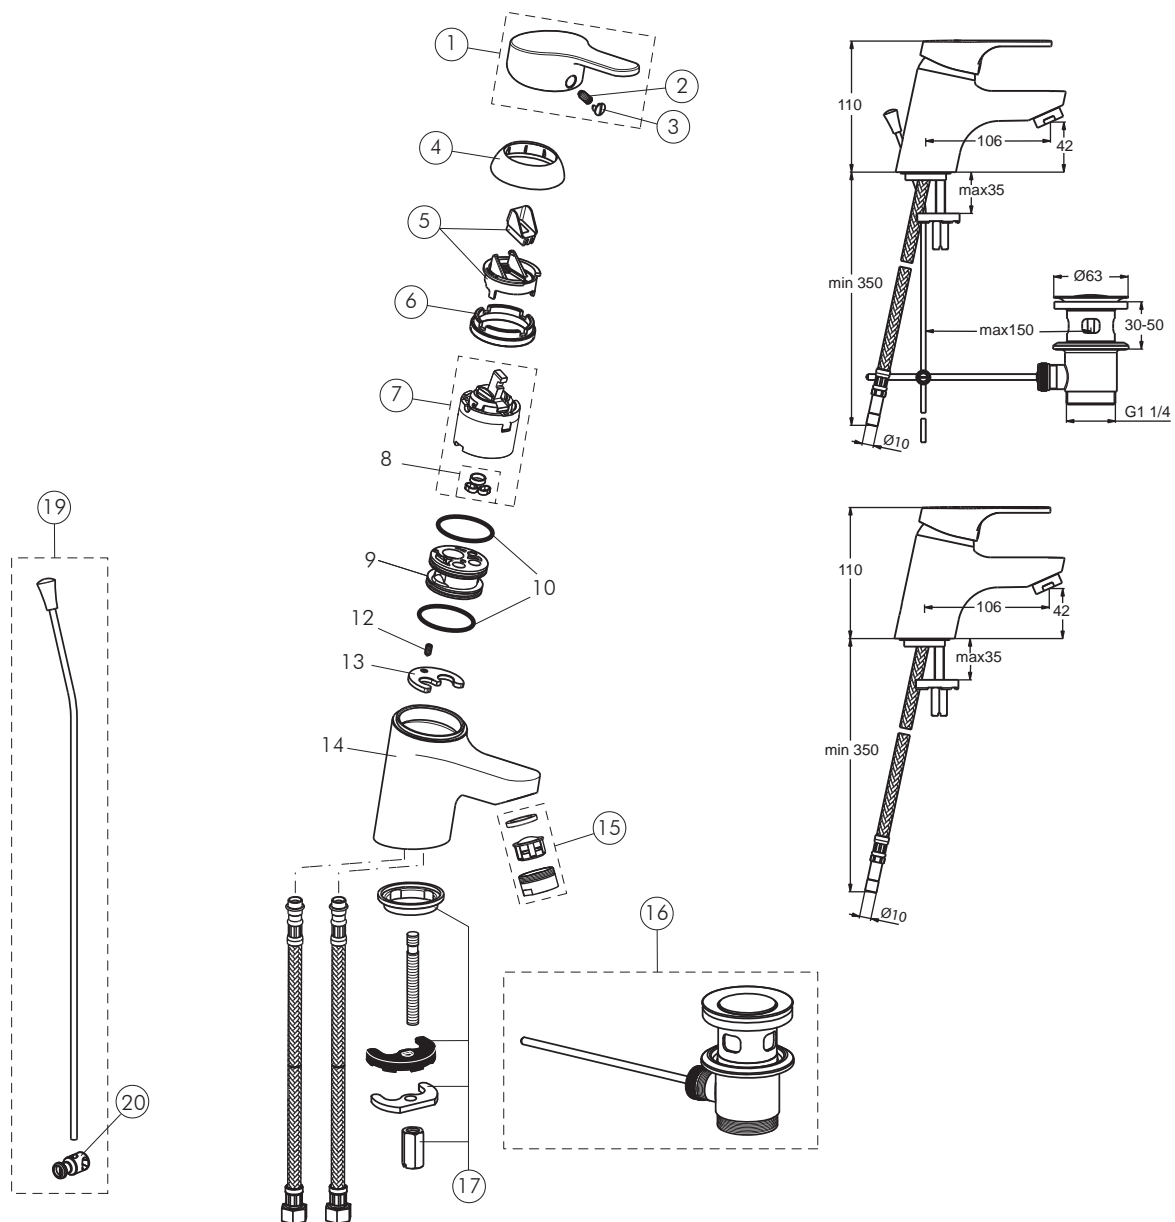

# Reservedele/Måltegninger B8576, B9068

Nr.	Beskrivelse	Varenr.	WS nr.	Pris	Nr.	Beskrivelse	Varenr.	WS nr.	Pris
1	Greb	B960755AA			20	Spændestykke	A963404NU	745113445	15,00
2	Skruer til greb M5x10	A963309NU	745117610	15,00					
3	Mærkeknop (blå/rød)	A963054NU	745117110	20,00					
4	Kappe	B960476AA	745113127	40,00					
5	Klik-anordning	B960477NU	745113128	20,00					
6	Spændering M43x1,5	B960503NU	745113135	20,00					
7	Kartouche 40 mm	A963785NU	745113115	180,00					
7a	Kartouche 40 mm, high flow	B960775NU							
8	O-rings sæt								
9	Manifold								
10	O-ring Ø35x2								
11	Clips								
12	Skruer M4x12								
13	Plade								
14	Batterikrop								
15	Luftblander, M24x1-A	A960321AA	745117426	80,00					
16	Bundventil komplet	A961230AA	745117780	360,00					
17	Bespændingssæt	A964520NU							
18	Flex slange afg. Ø10	B960777NU							
19	Træk-op stang, komplet	B960691AA							