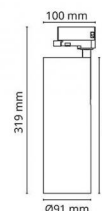

Lysteknik

Lyskilde: LED (ikke udskiftelig)
Wattage: 37W
System wattage: 40W
Luminous flux: 2759lm
Effekt: 75 lm/W
Spænding: 230V
Farvetemperatur: 3000K
Farvegengivelse (CRI): Ra>90
MacAdams faktor: SDCM: 2
Levetid: L80/B20>50.000
Lysteknik: Direkte
Lysspredning: 32°