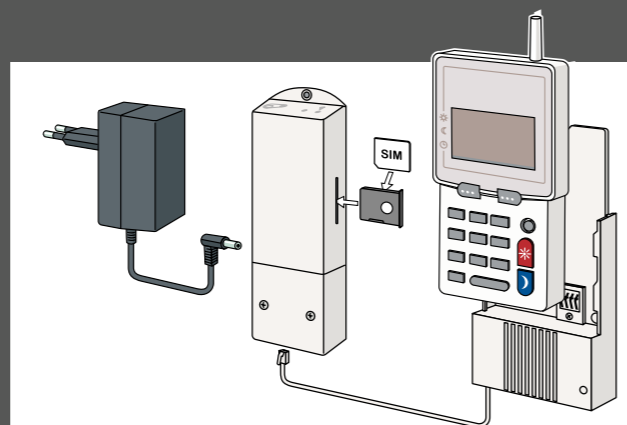

STYRESYSTEM

Spar miljøet og lommeboken ved å velge styresystem fra Adax. Du kan velge mellom brukervennlige varmestyringssystemer som er integrert i ovnen, eller mer avanserte systemer for styring av varme og lys.

ADAX SET STYRESYSTEM

Med Adax Set styrer du enkelt Adax panelovner, lys og andre elektriske apparater via Adax App. Adax App er tilgjengelig på App Store og Google Play. Switch og Master krever et Sim-kort for å fungere.

Se teknisk info side 42

Adax App fås til både Apple og Android.

Adax Set Switch

Adax Set Switch har temperaturstyring av panelovner, kalenderfunksjon, tidsstyring og SMS-varsling ved strømbrudd eller ved fare for frost. Krever SIM-kort for å fungere. Fungerer kun alene og ikke sammen med Adax Set Slave.

Adax Set Master

Adax Set Master har temperaturstyring av panelovner, kalenderfunksjon, tidsstyring og SMS-varsling ved strømbrudd eller ved fare for frost. Master fungerer i tillegg sammen med Adax Set Slave. Det betyr at du kan styre flere panelovner og elektriske apparater via samme enhet. Master krever SIM-kort for å fungere.

Adax Set Slave

Skrur AV/PÅ panelovner eller andre elektriske apparater via Adax Set Master.