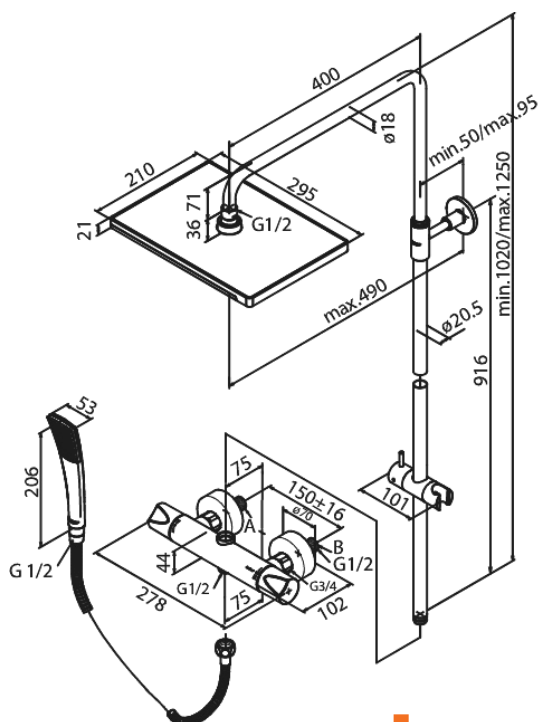

FM Mattsson Mora Group Danmark
Abildager 26 A, 2605 Brøndby
Østbirkvej 2, 5240 Odense NØ

Tlf.: 88 33 00 34 danmark@fmm-mora.com

For more information please visit www.damixa.dk

damixa