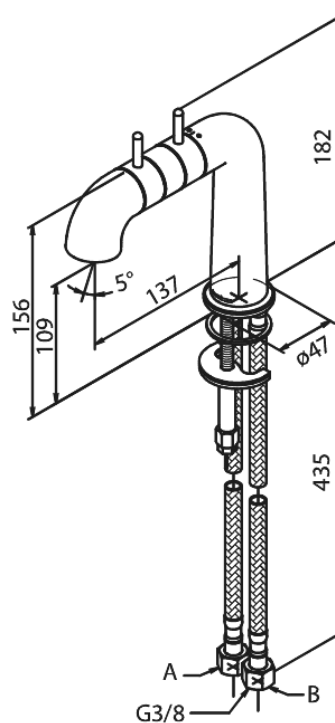

FM Mattsson Mora Group Danmark
Abildager 26 A, 2605 Brøndby
Østbirkvej 2, 5240 Odense NØ

Tlf.: 88 33 00 34 danmark@fmm-mora.com

For more information please visit www.damixa.dk

damixa